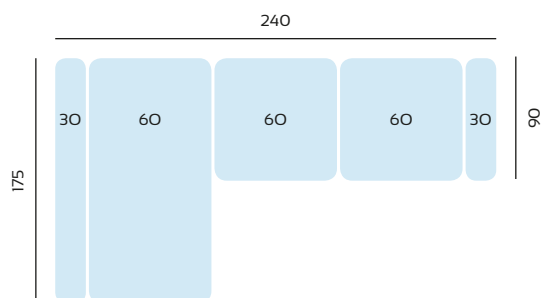

## ***Borneo***

**Armazón:** Pino y paneles de partículas

**Asientos:** Espuma suave de 28 Kg

**Rellenos:** Fibra virgen 100 %

**Pata:** Alta metálica de 10 cm  
(pasa el robot de limpieza)

Asientos extraíbles sistema punto a punto  
Chaislongue de 1,75 mtrs de avance  
(efecto rinconera)

SERIE TEJIDO	OFERTA	SERIE A	SERIE B	SERIE C
CHAISLONGUE 3 MTRS	848	932	1102	1188

SERIE TEJIDO	OFERTA	SERIE A	SERIE B	SERIE C
CHAISLONGUE 2,7 MTRS	828	910	1078	1160

SERIE TEJIDO	OFERTA	SERIE A	SERIE B	SERIE C
CHAISLONGUE 2,4 MTRS	808	886	1050	1132

SERIE TEJIDO	OFERTA	SERIE A	SERIE B	SERIE C
MAXI SOFA 3 MTRS	806	886	1048	1128

SERIE TEJIDO	OFERTA	SERIE A	SERIE B	SERIE C
MAXI SOFA 2,7 MTRS	790	870	1028	1106

SERIE TEJIDO	OFERTA	SERIE A	SERIE B	SERIE C
MAXI SOFA 2,4 MTRS	770	848	1000	1078