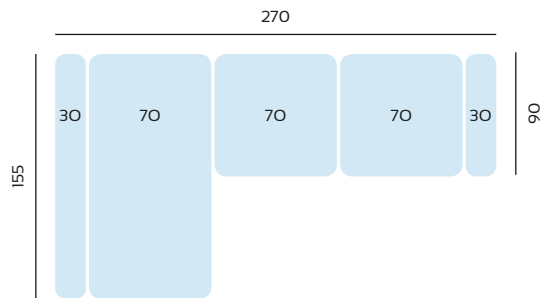

SERIE TEJIDO	OFERTA	SERIE A	SERIE B	SERIE C
CHAISLONGUE 2,4 MTRS	910	1000	1184	1274

SERIE TEJIDO	OFERTA	SERIE A	SERIE B	SERIE C
MAXI SOFA 3 MTRS	948	1042	1232	1328

SERIE TEJIDO	OFERTA	SERIE A	SERIE B	SERIE C
MAXI SOFA 2,7 MTRS	926	1018	1204	1296

## *Palma*

**Armazón:** Pino y paneles de partículas

**Asientos:** Espuma suave de 28 Kg

**Rellenos:** Fibra virgen 100 %

**Pata:** madera 10 cm

(pasa el robot de limpieza)

Respaldos reclinables

Asientos extraíbles sistema punto a punto

SERIE TEJIDO	OFERTA	SERIE A	SERIE B	SERIE C
CHAISLONGUE 3 MTRS	848	932	1102	1188

SERIE TEJIDO	OFERTA	SERIE A	SERIE B	SERIE C
CHAISLONGUE 2,7 MTRS	828	910	1078	1160

SERIE TEJIDO	OFERTA	SERIE A	SERIE B	SERIE C
CHAISLONGUE 2,4 MTRS	808	888	1050	1132