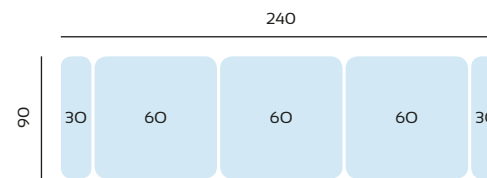

Arcón de serie en el brazo del chaislongue

SERIE TEJIDO	OFERTA	SERIE A	SERIE B	SERIE C
CHAISLONGUE 3 MTRS	860	946	1118	1204

SERIE TEJIDO	OFERTA	SERIE A	SERIE B	SERIE C
CHAISLONGUE 2,7 MTRS	840	924	1092	1176

SERIE TEJIDO	OFERTA	SERIE A	SERIE B	SERIE C
CHAISLONGUE 2,4 MTRS	820	902	1066	1148

SERIE TEJIDO	OFERTA	SERIE A	SERIE B	SERIE C
MAXI SOFA 3 MTRS	768	844	998	1076

SERIE TEJIDO	OFERTA	SERIE A	SERIE B	SERIE C
MAXI SOFA 2,7 MTRS	748	822	972	1048