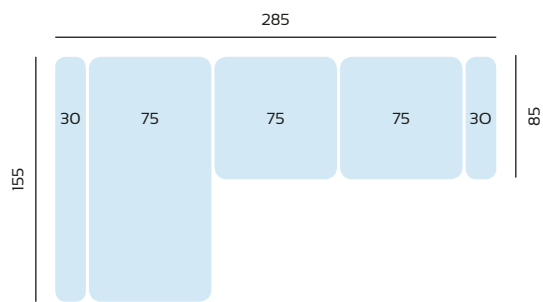

SERIE TEJIDO	OFERTA	SERIE A	SERIE B	SERIE C
MAXI SOFA 2,4 MTRS	728	800	946	1020

SERIE TEJIDO	OFERTA	SERIE A	SERIE B	SERIE C
SOFA 2,2 MTRS	520	572	676	728

SERIE TEJIDO	OFERTA	SERIE A	SERIE B	SERIE C
SOFA 2 MTRS	508	558	660	712

## ***Gomera***

**Armazón:** Pino y paneles de partículas

**Asientos:** Espuma suave de 28 Kg

**Rellenos:** Fibra virgen 100 %

**Pata:** Madera de 2 cm

Respaldos reclinables

Asientos superextraíbles al suelo

Brazo corto siesta arcón de serie

No incluye arcón de serie, es opcional

SERIE TEJIDO	OFERTA	SERIE A	SERIE B	SERIE C
CHAISLONGUE 3 MTRS	950	1046	1236	1330

SERIE TEJIDO	OFERTA	SERIE A	SERIE B	SERIE C
CHAISLONGUE 2,7 MTRS	930	1024	1210	1302

SERIE TEJIDO	OFERTA	SERIE A	SERIE B	SERIE C
CHAISLONGUE 2,4 MTRS	910	1000	1184	1274

SERIE TEJIDO	OFERTA	SERIE A	SERIE B	SERIE C
MAXI SOFA 3 MTRS	948	1042	1232	1328

SERIE TEJIDO	OFERTA	SERIE A	SERIE B	SERIE C
MAXI SOFA 2,7 MTRS	926	1018	1204	1296