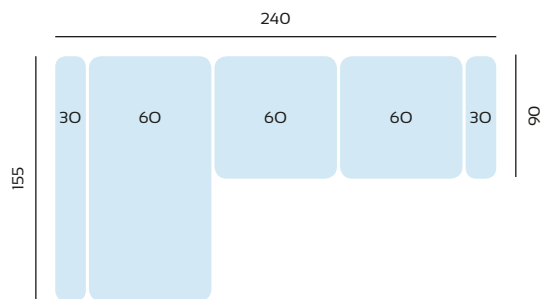

SERIE TEJIDO	OFERTA	SERIE A	SERIE B	SERIE C
CHAISLONGUE 2,4 MTRS	910	1000	1184	1274

SERIE TEJIDO	OFERTA	SERIE A	SERIE B	SERIE C
MAXI SOFA 3 MTRS	948	1042	1232	1328

SERIE TEJIDO	OFERTA	SERIE A	SERIE B	SERIE C
MAXI SOFA 2,7 MTRS	926	1018	1204	1296

SERIE TEJIDO	OFERTA	SERIE A	SERIE B	SERIE C
MAXI SOFA 2,4 MTRS	906	996	1178	1268

**TR3ZE**  
tapizados

## *Palma*

**Armazón:** Pino y paneles de partículas

**Asientos:** Espuma suave de 28 Kg

**Rellenos:** Fibra virgen 100 %

**Pata:** madera 10 cm

(pasa el robot de limpieza)

Respaldos reclinables

Asientos extraíbles sistema punto a punto

SERIE TEJIDO	OFERTA	SERIE A	SERIE B	SERIE C
CHAISLONGUE 3 MTRS	848	932	1102	1188

SERIE TEJIDO	OFERTA	SERIE A	SERIE B	SERIE C
CHAISLONGUE 2,7 MTRS	828	910	1078	1160

SERIE TEJIDO	OFERTA	SERIE A	SERIE B	SERIE C
CHAISLONGUE 2,4 MTRS	808	888	1050	1132