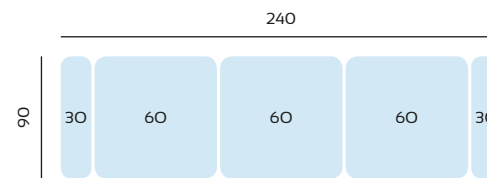

SERIE TEJIDO	OFERTA	SERIE A	SERIE B	SERIE C
CHAISLONGUE 3 MTRS	848	932	1102	1188

SERIE TEJIDO	OFERTA	SERIE A	SERIE B	SERIE C
CHAISLONGUE 2,7 MTRS	828	910	1078	1160

SERIE TEJIDO	OFERTA	SERIE A	SERIE B	SERIE C
CHAISLONGUE 2,4 MTRS	808	888	1050	1132

SERIE TEJIDO	OFERTA	SERIE A	SERIE B	SERIE C
MAXI SOFA 3 MTRS	806	886	1048	1128

SERIE TEJIDO	OFERTA	SERIE A	SERIE B	SERIE C
MAXI SOFA 2,7 MTRS	790	870	1028	1106

SERIE TEJIDO	OFERTA	SERIE A	SERIE B	SERIE C
MAXI SOFA 2,4 MTRS	770	848	1000	1078