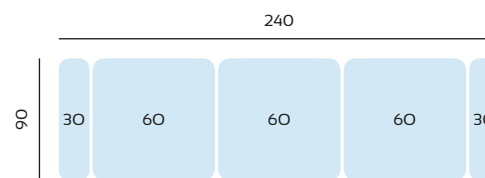

SERIE TEJIDO	OFERTA	SERIE A	SERIE B	SERIE C
MAXI SOFA 2,4 MTRS	770	848	1000	1078