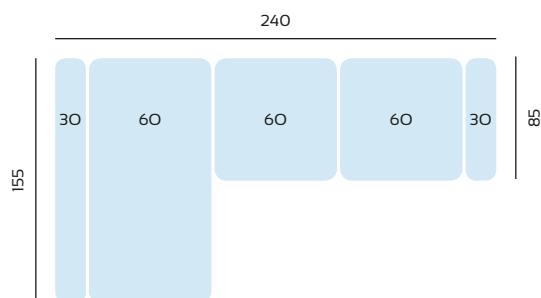

No incluye arcón de serie, es opcional

SERIE TEJIDO	OFERTA	SERIE A	SERIE B	SERIE C
CHAISSLONGUE 3 MTRS	910	1000	1184	1274

SERIE TEJIDO	OFERTA	SERIE A	SERIE B	SERIE C
CHAISSLONGUE 2,7 MTRS	890	980	1158	1246