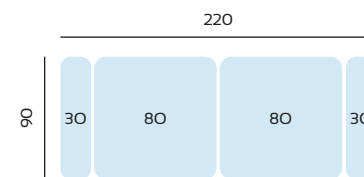

SERIE TEJIDO	OFERTA	SERIE A	SERIE B	SERIE C
CHAISLONGUE 3 MTRS	848	932	1102	1188

SERIE TEJIDO	OFERTA	SERIE A	SERIE B	SERIE C
CHAISLONGUE 2,7 MTRS	828	910	1078	1160

SERIE TEJIDO	OFERTA	SERIE A	SERIE B	SERIE C
CHAISLONGUE 2,4 MTRS	808	886	1050	1132

SERIE TEJIDO	OFERTA	SERIE A	SERIE B	SERIE C
MAXI SOFA 3 MTRS	806	886	1048	1128

SERIE TEJIDO	OFERTA	SERIE A	SERIE B	SERIE C
MAXI SOFA 2,7 MTRS	790	870	1028	1106

SERIE TEJIDO	OFERTA	SERIE A	SERIE B	SERIE C
MAXI SOFA 2,4 MTRS	770	848	1000	1078