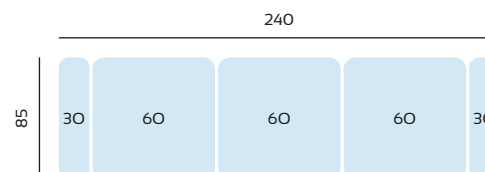

No incluye arcón de serie, es opcional

SERIE TEJIDO	OFERTA	SERIE A	SERIE B	SERIE C
CHAISSLONGUE 3 MTRS	910	1000	1184	1274

SERIE TEJIDO	OFERTA	SERIE A	SERIE B	SERIE C
CHAISSLONGUE 2,7 MTRS	890	980	1158	1246

SERIE TEJIDO	OFERTA	SERIE A	SERIE B	SERIE C
CHAISSLONGUE 2,4 MTRS	870	958	1132	1218

SERIE TEJIDO	OFERTA	SERIE A	SERIE B	SERIE C
MAXI SOFA 3 MTRS	902	992	1172	1262

SERIE TEJIDO	OFERTA	SERIE A	SERIE B	SERIE C
MAXI SOFA 2,7 MTRS	882	970	1146	1234