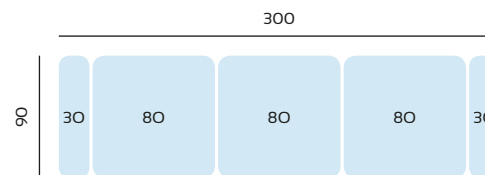

## *Sumatra*

**Armazón:** Pino y paneles de partículas

**Asientos:** Espuma suave de 28 Kg

**Rellenos:** Fibra virgen 100 %

**Pata:** Tubo metálico de 4 cm

Respaldos reclinables

Asientos extraíbles

SERIE TEJIDO	OFERTA	SERIE A	SERIE B	SERIE C
CHAISLONGUE 3 MTRS	848	932	1102	1188

SERIE TEJIDO	OFERTA	SERIE A	SERIE B	SERIE C
CHAISLONGUE 2,7 MTRS	828	910	1078	1160

SERIE TEJIDO	OFERTA	SERIE A	SERIE B	SERIE C
CHAISLONGUE 2,4 MTRS	808	888	1050	1132

SERIE TEJIDO	OFERTA	SERIE A	SERIE B	SERIE C
MAXI SOFA 3 MTRS	806	886	1048	1128