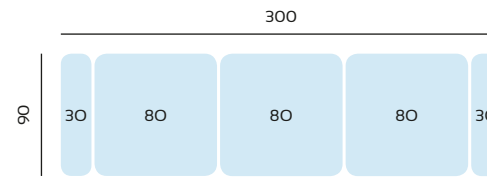

SERIE TEJIDO	OFERTA	SERIE A	SERIE B	SERIE C
CHAISLONGUE 3 MTRS	848	932	1102	1188

SERIE TEJIDO	OFERTA	SERIE A	SERIE B	SERIE C
CHAISLONGUE 2,7 MTRS	828	910	1078	1160

SERIE TEJIDO	OFERTA	SERIE A	SERIE B	SERIE C
CHAISLONGUE 2,4 MTRS	808	888	1050	1132