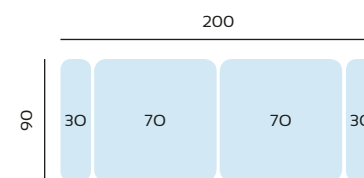

SERIE TEJIDO	OFERTA	SERIE A	SERIE B	SERIE C
CHAISLONGUE 2,4 MTRS	820	902	1066	1148

SERIE TEJIDO	OFERTA	SERIE A	SERIE B	SERIE C
MAXI SOFA 3 MTRS	768	844	998	1076

SERIE TEJIDO	OFERTA	SERIE A	SERIE B	SERIE C
MAXI SOFA 2,7 MTRS	748	822	972	1048

SERIE TEJIDO	OFERTA	SERIE A	SERIE B	SERIE C
MAXI SOFA 2,4 MTRS	728	800	946	1020

SERIE TEJIDO	OFERTA	SERIE A	SERIE B	SERIE C
SOFA 2,2 MTRS	520	572	676	728

SERIE TEJIDO	OFERTA	SERIE A	SERIE B	SERIE C
SOFA 2 MTRS	508	558	660	712