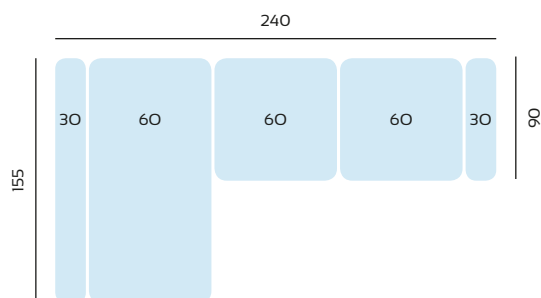

## *Sumatra*

**Armazón:** Pino y paneles de partículas

**Asientos:** Espuma suave de 28 Kg

**Rellenos:** Fibra virgen 100 %

**Pata:** Tubo metálico de 4 cm

Respaldos reclinables

Asientos extraíbles

SERIE TEJIDO	OFERTA	SERIE A	SERIE B	SERIE C
CHAISLONGUE 3 MTRS	848	932	1102	1188

SERIE TEJIDO	OFERTA	SERIE A	SERIE B	SERIE C
CHAISLONGUE 2,7 MTRS	828	910	1078	1160

SERIE TEJIDO	OFERTA	SERIE A	SERIE B	SERIE C
CHAISLONGUE 2,4 MTRS	808	888	1050	1132

SERIE TEJIDO	OFERTA	SERIE A	SERIE B	SERIE C
MAXI SOFA 3 MTRS	806	886	1048	1128