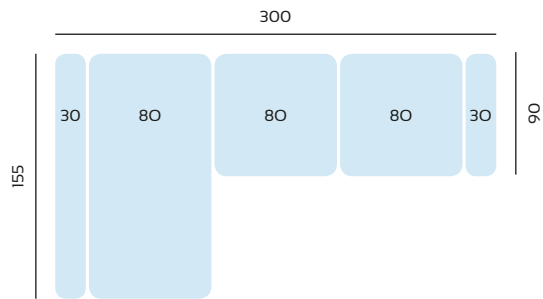

SERIE TEJIDO	OFERTA	SERIE A	SERIE B	SERIE C
SOFA 2,2 MTRS	592	652	770	828

SERIE TEJIDO	OFERTA	SERIE A	SERIE B	SERIE C
SOFA 2 MTRS	524	576	682	734

SERIE TEJIDO	OFERTA	SERIE A	SERIE B	SERIE C
SOFA 1,8 MTRS	508	558	660	712

## **Carrero**

**Armazón:** Pino y paneles de partículas

**Asientos:** Espuma suave de 28 Kg

**Rellenos:** Fibra virgen 100 %

**Pata:** Metálicas 10 cm

(pasa el robot de limpieza)

Respaldos reclinables

Asientos extraíbles sistema punto a punto

Arcón de serie en el brazo del chaislongue

SERIE TEJIDO	OFERTA	SERIE A	SERIE B	SERIE C
CHAISLONGUE 3 MTRS	860	946	1118	1204

SERIE TEJIDO	OFERTA	SERIE A	SERIE B	SERIE C
CHAISLONGUE 2,7 MTRS	840	924	1092	1176

SERIE TEJIDO	OFERTA	SERIE A	SERIE B	SERIE C
CHAISLONGUE 2,4 MTRS	820	902	1066	1148

SERIE TEJIDO	OFERTA	SERIE A	SERIE B	SERIE C
MAXI SOFA 3 MTRS	768	844	998	1076

SERIE TEJIDO	OFERTA	SERIE A	SERIE B	SERIE C
MAXI SOFA 2,7 MTRS	748	822	972	1048