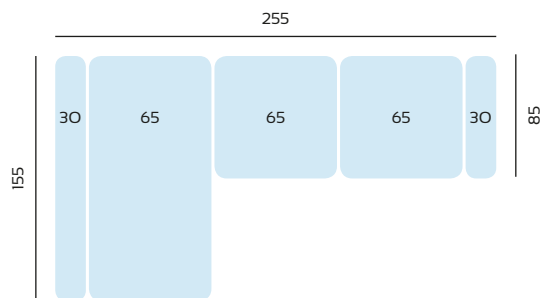

No incluye arcón de serie, es opcional

SERIE TEJIDO	OFERTA	SERIE A	SERIE B	SERIE C
CHAISSLONGUE 3 MTRS	910	1000	1184	1274

SERIE TEJIDO	OFERTA	SERIE A	SERIE B	SERIE C
CHAISSLONGUE 2,7 MTRS	890	980	1158	1246