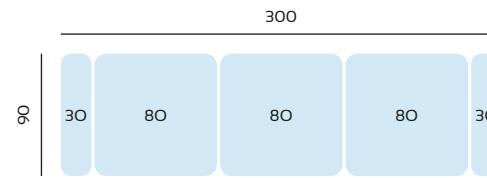

Arcón de serie en el brazo del chaislongue

SERIE TEJIDO	OFERTA	SERIE A	SERIE B	SERIE C
CHAISLONGUE 3 MTRS	860	946	1118	1204

SERIE TEJIDO	OFERTA	SERIE A	SERIE B	SERIE C
CHAISLONGUE 2,7 MTRS	840	924	1092	1176

SERIE TEJIDO	OFERTA	SERIE A	SERIE B	SERIE C
CHAISLONGUE 2,4 MTRS	820	902	1066	1148

SERIE TEJIDO	OFERTA	SERIE A	SERIE B	SERIE C
MAXI SOFA 3 MTRS	768	844	998	1076

SERIE TEJIDO	OFERTA	SERIE A	SERIE B	SERIE C
MAXI SOFA 2,7 MTRS	748	822	972	1048