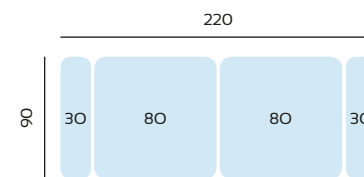

SERIE TEJIDO	OFERTA	SERIE A	SERIE B	SERIE C
CHAISLONGUE 2,4 MTRS	820	902	1066	1148

SERIE TEJIDO	OFERTA	SERIE A	SERIE B	SERIE C
MAXI SOFA 3 MTRS	768	844	998	1076

SERIE TEJIDO	OFERTA	SERIE A	SERIE B	SERIE C
MAXI SOFA 2,7 MTRS	748	822	972	1048

SERIE TEJIDO	OFERTA	SERIE A	SERIE B	SERIE C
MAXI SOFA 2,4 MTRS	728	800	946	1020

SERIE TEJIDO	OFERTA	SERIE A	SERIE B	SERIE C
SOFA 2,2 MTRS	520	572	676	728

SERIE TEJIDO	OFERTA	SERIE A	SERIE B	SERIE C
SOFA 2 MTRS	508	558	660	712