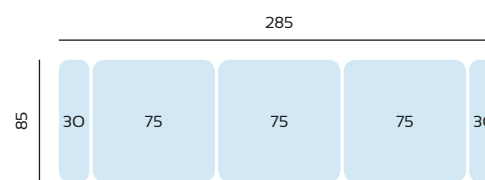

No incluye arcón de serie, es opcional

SERIE TEJIDO	OFERTA	SERIE A	SERIE B	SERIE C
CHAISSLONGUE 3 MTRS	910	1000	1184	1274

SERIE TEJIDO	OFERTA	SERIE A	SERIE B	SERIE C
CHAISSLONGUE 2,7 MTRS	890	980	1158	1246

SERIE TEJIDO	OFERTA	SERIE A	SERIE B	SERIE C
CHAISSLONGUE 2,4 MTRS	870	958	1132	1218

SERIE TEJIDO	OFERTA	SERIE A	SERIE B	SERIE C
MAXI SOFA 3 MTRS	902	992	1172	1262

SERIE TEJIDO	OFERTA	SERIE A	SERIE B	SERIE C
MAXI SOFA 2,7 MTRS	882	970	1146	1234