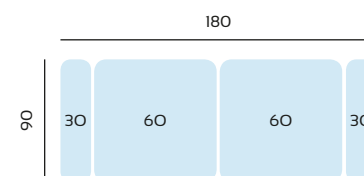

SERIE TEJIDO	OFERTA	SERIE A	SERIE B	SERIE C
CHAISLONGUE 3 MTRS	848	932	1102	1188

SERIE TEJIDO	OFERTA	SERIE A	SERIE B	SERIE C
CHAISLONGUE 2,7 MTRS	828	910	1078	1160

SERIE TEJIDO	OFERTA	SERIE A	SERIE B	SERIE C
CHAISLONGUE 2,4 MTRS	808	886	1050	1132

SERIE TEJIDO	OFERTA	SERIE A	SERIE B	SERIE C
MAXI SOFA 3 MTRS	806	886	1048	1128

SERIE TEJIDO	OFERTA	SERIE A	SERIE B	SERIE C
MAXI SOFA 2,7 MTRS	790	870	1028	1106

SERIE TEJIDO	OFERTA	SERIE A	SERIE B	SERIE C
MAXI SOFA 2,4 MTRS	770	848	1000	1078

SERIE TEJIDO	OFERTA	SERIE A	SERIE B	SERIE C
SOFA 2,2 MTRS	592	652	770	828

SERIE TEJIDO	OFERTA	SERIE A	SERIE B	SERIE C
SOFA 2 MTRS	524	576	682	734

SERIE TEJIDO	OFERTA	SERIE A	SERIE B	SERIE C
SOFA 1,8 MTRS	508	558	660	712