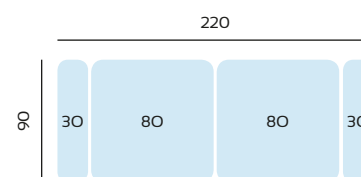

SERIE TEJIDO	OFERTA	SERIE A	SERIE B	SERIE C
SOFA 2,2 MTRS	592	652	770	828