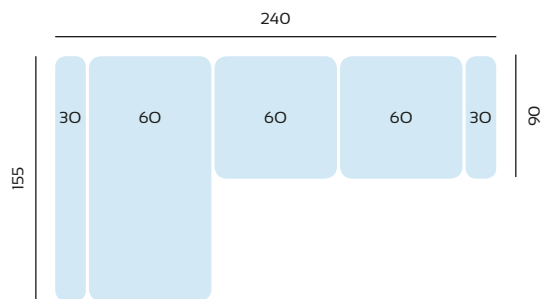

SERIE TEJIDO	OFERTA	SERIE A	SERIE B	SERIE C
SOFA 2,2 MTRS	592	652	770	828

SERIE TEJIDO	OFERTA	SERIE A	SERIE B	SERIE C
SOFA 2 MTRS	524	576	682	734

SERIE TEJIDO	OFERTA	SERIE A	SERIE B	SERIE C
SOFA 1,8 MTRS	508	558	660	712

## **Carrero**

**Armazón:** Pino y paneles de partículas

**Asientos:** Espuma suave de 28 Kg

**Rellenos:** Fibra virgen 100 %

**Pata:** Metálicas 10 cm

(pasa el robot de limpieza)

Respaldos reclinables

Asientos extraíbles sistema punto a punto

Arcón de serie en el brazo del chaislongue

SERIE TEJIDO	OFERTA	SERIE A	SERIE B	SERIE C
CHAISLONGUE 3 MTRS	860	946	1118	1204

SERIE TEJIDO	OFERTA	SERIE A	SERIE B	SERIE C
CHAISLONGUE 2,7 MTRS	840	924	1092	1176

SERIE TEJIDO	OFERTA	SERIE A	SERIE B	SERIE C
CHAISLONGUE 2,4 MTRS	820	902	1066	1148

SERIE TEJIDO	OFERTA	SERIE A	SERIE B	SERIE C
MAXI SOFA 3 MTRS	768	844	998	1076

SERIE TEJIDO	OFERTA	SERIE A	SERIE B	SERIE C
MAXI SOFA 2,7 MTRS	748	822	972	1048