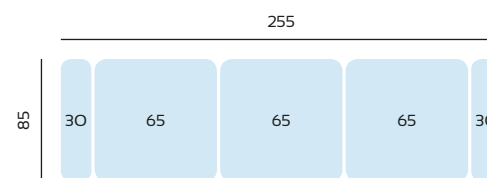

Brazo corto siesta arcón de serie

No incluye arcón de serie, es opcional

SERIE TEJIDO	OFERTA	SERIE A	SERIE B	SERIE C
CHAISLONGUE 3 MTRS	950	1046	1236	1330

SERIE TEJIDO	OFERTA	SERIE A	SERIE B	SERIE C
CHAISLONGUE 2,7 MTRS	930	1024	1210	1302

SERIE TEJIDO	OFERTA	SERIE A	SERIE B	SERIE C
CHAISLONGUE 2,4 MTRS	910	1000	1184	1274

SERIE TEJIDO	OFERTA	SERIE A	SERIE B	SERIE C
MAXI SOFA 3 MTRS	948	1042	1232	1328

SERIE TEJIDO	OFERTA	SERIE A	SERIE B	SERIE C
MAXI SOFA 2,7 MTRS	926	1018	1204	1296