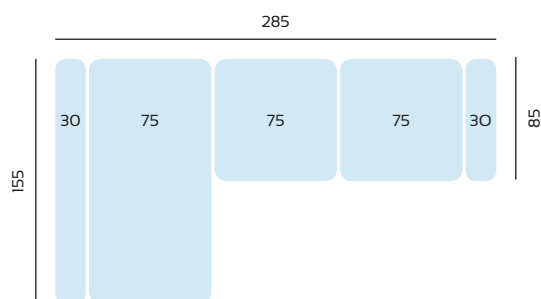

No incluye arcón de serie, es opcional

SERIE TEJIDO	OFERTA	SERIE A	SERIE B	SERIE C
CHAISSLONGUE 3 MTRS	910	1000	1184	1274

SERIE TEJIDO	OFERTA	SERIE A	SERIE B	SERIE C
CHAISSLONGUE 2,7 MTRS	890	980	1158	1246