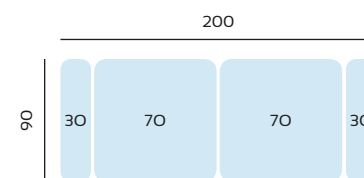

SERIE TEJIDO	OFERTA	SERIE A	SERIE B	SERIE C
CHAISLONGUE 3 MTRS	848	932	1102	1188

SERIE TEJIDO	OFERTA	SERIE A	SERIE B	SERIE C
CHAISLONGUE 2,7 MTRS	828	910	1078	1160

SERIE TEJIDO	OFERTA	SERIE A	SERIE B	SERIE C
CHAISLONGUE 2,4 MTRS	808	886	1050	1132

SERIE TEJIDO	OFERTA	SERIE A	SERIE B	SERIE C
MAXI SOFA 3 MTRS	806	886	1048	1128

SERIE TEJIDO	OFERTA	SERIE A	SERIE B	SERIE C
MAXI SOFA 2,7 MTRS	790	870	1028	1106

SERIE TEJIDO	OFERTA	SERIE A	SERIE B	SERIE C
MAXI SOFA 2,4 MTRS	770	848	1000	1078

SERIE TEJIDO	OFERTA	SERIE A	SERIE B	SERIE C
SOFA 2,2 MTRS	592	652	770	828

SERIE TEJIDO	OFERTA	SERIE A	SERIE B	SERIE C
SOFA 2 MTRS	524	576	682	734

SERIE TEJIDO	OFERTA	SERIE A	SERIE B	SERIE C
SOFA 1,8 MTRS	508	558	660	712