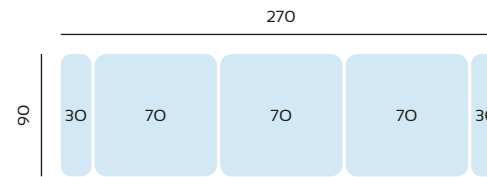

Arcón de serie en el brazo del chaislongue

SERIE TEJIDO	OFERTA	SERIE A	SERIE B	SERIE C
CHAISLONGUE 3 MTRS	860	946	1118	1204

SERIE TEJIDO	OFERTA	SERIE A	SERIE B	SERIE C
CHAISLONGUE 2,7 MTRS	840	924	1092	1176

SERIE TEJIDO	OFERTA	SERIE A	SERIE B	SERIE C
CHAISLONGUE 2,4 MTRS	820	902	1066	1148

SERIE TEJIDO	OFERTA	SERIE A	SERIE B	SERIE C
MAXI SOFA 3 MTRS	768	844	998	1076

SERIE TEJIDO	OFERTA	SERIE A	SERIE B	SERIE C
MAXI SOFA 2,7 MTRS	748	822	972	1048