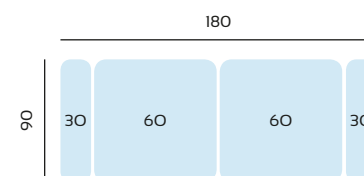

SERIE TEJIDO	OFERTA	SERIE A	SERIE B	SERIE C
CHAISLONGUE 2,4 MTRS	820	902	1066	1148

SERIE TEJIDO	OFERTA	SERIE A	SERIE B	SERIE C
MAXI SOFA 3 MTRS	768	844	998	1076

SERIE TEJIDO	OFERTA	SERIE A	SERIE B	SERIE C
MAXI SOFA 2,7 MTRS	748	822	972	1048

SERIE TEJIDO	OFERTA	SERIE A	SERIE B	SERIE C
MAXI SOFA 2,4 MTRS	728	800	946	1020

SERIE TEJIDO	OFERTA	SERIE A	SERIE B	SERIE C
SOFA 2,2 MTRS	520	572	676	728

SERIE TEJIDO	OFERTA	SERIE A	SERIE B	SERIE C
SOFA 2 MTRS	508	558	660	712