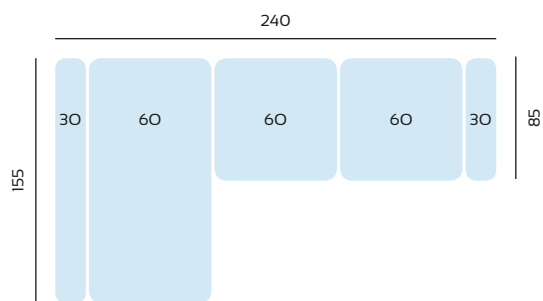

Brazo corto siesta arcón de serie

No incluye arcón de serie, es opcional

SERIE TEJIDO	OFERTA	SERIE A	SERIE B	SERIE C
CHAISLONGUE 3 MTRS	950	1046	1236	1330

SERIE TEJIDO	OFERTA	SERIE A	SERIE B	SERIE C
CHAISLONGUE 2,7 MTRS	930	1024	1210	1302

SERIE TEJIDO	OFERTA	SERIE A	SERIE B	SERIE C
CHAISLONGUE 2,4 MTRS	910	1000	1184	1274

SERIE TEJIDO	OFERTA	SERIE A	SERIE B	SERIE C
MAXI SOFA 3 MTRS	948	1042	1232	1328

SERIE TEJIDO	OFERTA	SERIE A	SERIE B	SERIE C
MAXI SOFA 2,7 MTRS	926	1018	1204	1296