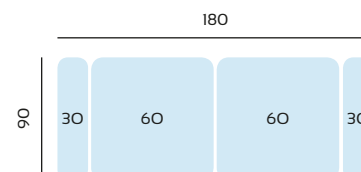

SERIE TEJIDO	OFERTA	SERIE A	SERIE B	SERIE C
SOFA 1,8 MTRS	508	558	660	712