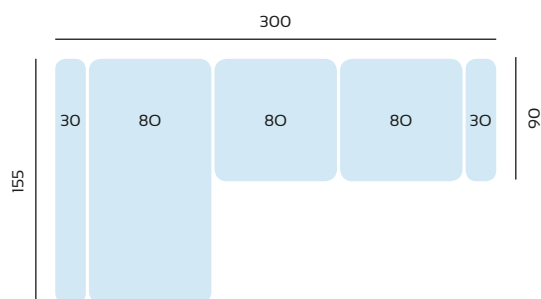

## *Sumatra*

**Armazón:** Pino y paneles de partículas

**Asientos:** Espuma suave de 28 Kg

**Rellenos:** Fibra virgen 100 %

**Pata:** Tubo metálico de 4 cm

Respaldos reclinables

Asientos extraíbles

SERIE TEJIDO	OFERTA	SERIE A	SERIE B	SERIE C
CHAISLONGUE 3 MTRS	848	932	1102	1188

SERIE TEJIDO	OFERTA	SERIE A	SERIE B	SERIE C
CHAISLONGUE 2,7 MTRS	828	910	1078	1160

SERIE TEJIDO	OFERTA	SERIE A	SERIE B	SERIE C
CHAISLONGUE 2,4 MTRS	808	888	1050	1132

SERIE TEJIDO	OFERTA	SERIE A	SERIE B	SERIE C
MAXI SOFA 3 MTRS	806	886	1048	1128