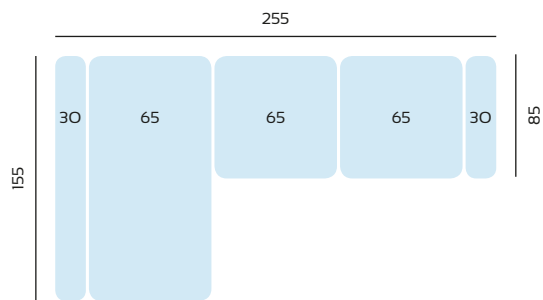

SERIE TEJIDO	OFERTA	SERIE A	SERIE B	SERIE C
MAXI SOFA 2,4 MTRS	728	800	946	1020

SERIE TEJIDO	OFERTA	SERIE A	SERIE B	SERIE C
SOFA 2,2 MTRS	520	572	676	728

SERIE TEJIDO	OFERTA	SERIE A	SERIE B	SERIE C
SOFA 2 MTRS	508	558	660	712

## ***Gomera***

**Armazón:** Pino y paneles de partículas

**Asientos:** Espuma suave de 28 Kg

**Rellenos:** Fibra virgen 100 %

**Pata:** Madera de 2 cm

Respaldos reclinables

Asientos superextraíbles al suelo

Brazo corto siesta arcón de serie

No incluye arcón de serie, es opcional

SERIE TEJIDO	OFERTA	SERIE A	SERIE B	SERIE C
CHAISLONGUE 3 MTRS	950	1046	1236	1330

SERIE TEJIDO	OFERTA	SERIE A	SERIE B	SERIE C
CHAISLONGUE 2,7 MTRS	930	1024	1210	1302

SERIE TEJIDO	OFERTA	SERIE A	SERIE B	SERIE C
CHAISLONGUE 2,4 MTRS	910	1000	1184	1274

SERIE TEJIDO	OFERTA	SERIE A	SERIE B	SERIE C
MAXI SOFA 3 MTRS	948	1042	1232	1328

SERIE TEJIDO	OFERTA	SERIE A	SERIE B	SERIE C
MAXI SOFA 2,7 MTRS	926	1018	1204	1296