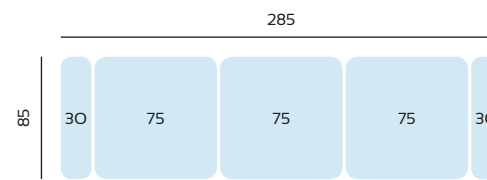

Brazo corto siesta arcón de serie

No incluye arcón de serie, es opcional

SERIE TEJIDO	OFERTA	SERIE A	SERIE B	SERIE C
CHAISLONGUE 3 MTRS	950	1046	1236	1330

SERIE TEJIDO	OFERTA	SERIE A	SERIE B	SERIE C
CHAISLONGUE 2,7 MTRS	930	1024	1210	1302

SERIE TEJIDO	OFERTA	SERIE A	SERIE B	SERIE C
CHAISLONGUE 2,4 MTRS	910	1000	1184	1274

SERIE TEJIDO	OFERTA	SERIE A	SERIE B	SERIE C
MAXI SOFA 3 MTRS	948	1042	1232	1328

SERIE TEJIDO	OFERTA	SERIE A	SERIE B	SERIE C
MAXI SOFA 2,7 MTRS	926	1018	1204	1296