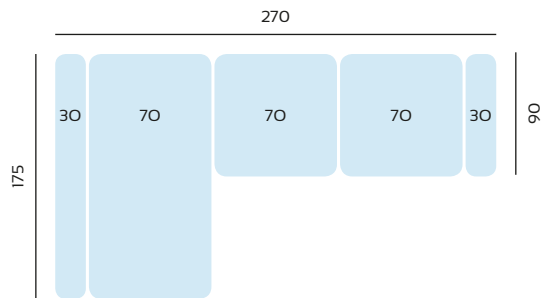

## ***Borneo***

**Armazón:** Pino y paneles de partículas

**Asientos:** Espuma suave de 28 Kg

**Rellenos:** Fibra virgen 100 %

**Pata:** Alta metálica de 10 cm  
(pasa el robot de limpieza)

Asientos extraíbles sistema punto a punto  
Chaislongue de 1,75 mtrs de avance  
(efecto rinconera)

SERIE TEJIDO	OFERTA	SERIE A	SERIE B	SERIE C
CHAISLONGUE 3 MTRS	848	932	1102	1188

SERIE TEJIDO	OFERTA	SERIE A	SERIE B	SERIE C
CHAISLONGUE 2,7 MTRS	828	910	1078	1160

SERIE TEJIDO	OFERTA	SERIE A	SERIE B	SERIE C
CHAISLONGUE 2,4 MTRS	808	886	1050	1132

SERIE TEJIDO	OFERTA	SERIE A	SERIE B	SERIE C
MAXI SOFA 3 MTRS	806	886	1048	1128

SERIE TEJIDO	OFERTA	SERIE A	SERIE B	SERIE C
MAXI SOFA 2,7 MTRS	790	870	1028	1106

SERIE TEJIDO	OFERTA	SERIE A	SERIE B	SERIE C
MAXI SOFA 2,4 MTRS	770	848	1000	1078