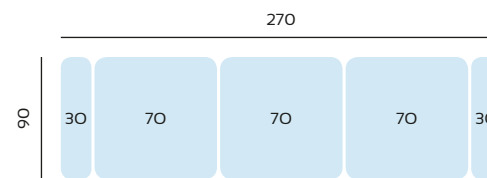

SERIE TEJIDO	OFERTA	SERIE A	SERIE B	SERIE C
CHAISLONGUE 3 MTRS	848	932	1102	1188

SERIE TEJIDO	OFERTA	SERIE A	SERIE B	SERIE C
CHAISLONGUE 2,7 MTRS	828	910	1078	1160

SERIE TEJIDO	OFERTA	SERIE A	SERIE B	SERIE C
CHAISLONGUE 2,4 MTRS	808	886	1050	1132

SERIE TEJIDO	OFERTA	SERIE A	SERIE B	SERIE C
MAXI SOFA 3 MTRS	806	886	1048	1128

SERIE TEJIDO	OFERTA	SERIE A	SERIE B	SERIE C
MAXI SOFA 2,7 MTRS	790	870	1028	1106

SERIE TEJIDO	OFERTA	SERIE A	SERIE B	SERIE C
MAXI SOFA 2,4 MTRS	770	848	1000	1078