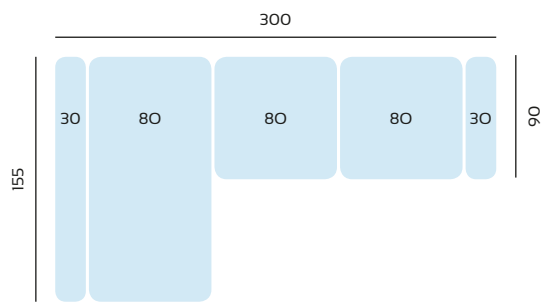

## *Palma*

**Armazón:** Pino y paneles de partículas

**Asientos:** Espuma suave de 28 Kg

**Rellenos:** Fibra virgen 100 %

**Pata:** madera 10 cm

(pasa el robot de limpieza)

Respaldos reclinables

Asientos extraíbles sistema punto a punto

SERIE TEJIDO	OFERTA	SERIE A	SERIE B	SERIE C
CHAISLONGUE 3 MTRS	848	932	1102	1188

SERIE TEJIDO	OFERTA	SERIE A	SERIE B	SERIE C
CHAISLONGUE 2,7 MTRS	828	910	1078	1160

SERIE TEJIDO	OFERTA	SERIE A	SERIE B	SERIE C
CHAISLONGUE 2,4 MTRS	808	888	1050	1132