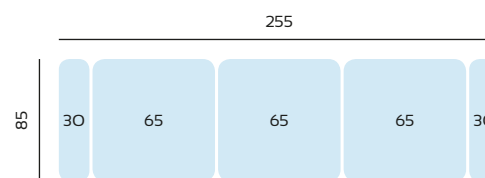

No incluye arcón de serie, es opcional

SERIE TEJIDO	OFERTA	SERIE A	SERIE B	SERIE C
CHAISSLONGUE 3 MTRS	910	1000	1184	1274

SERIE TEJIDO	OFERTA	SERIE A	SERIE B	SERIE C
CHAISSLONGUE 2,7 MTRS	890	980	1158	1246

SERIE TEJIDO	OFERTA	SERIE A	SERIE B	SERIE C
CHAISSLONGUE 2,4 MTRS	870	958	1132	1218

SERIE TEJIDO	OFERTA	SERIE A	SERIE B	SERIE C
MAXI SOFA 3 MTRS	902	992	1172	1262

SERIE TEJIDO	OFERTA	SERIE A	SERIE B	SERIE C
MAXI SOFA 2,7 MTRS	882	970	1146	1234