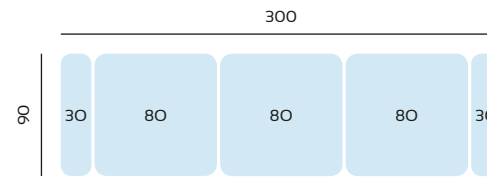

## ***Borneo***

**Armazón:** Pino y paneles de partículas

**Asientos:** Espuma suave de 28 Kg

**Rellenos:** Fibra virgen 100 %

**Pata:** Alta metálica de 10 cm  
(pasa el robot de limpieza)

Asientos extraíbles sistema punto a punto  
Chaislongue de 1,75 mtrs de avance  
(efecto rinconera)

SERIE TEJIDO	OFERTA	SERIE A	SERIE B	SERIE C
CHAISLONGUE 3 MTRS	848	932	1102	1188

SERIE TEJIDO	OFERTA	SERIE A	SERIE B	SERIE C
CHAISLONGUE 2,7 MTRS	828	910	1078	1160

SERIE TEJIDO	OFERTA	SERIE A	SERIE B	SERIE C
CHAISLONGUE 2,4 MTRS	808	886	1050	1132