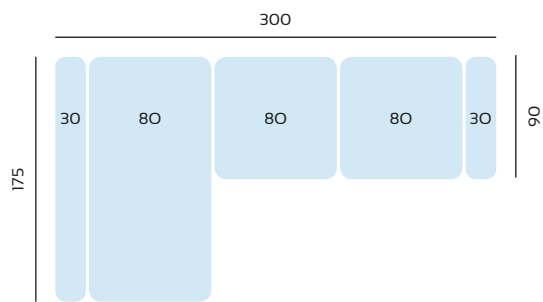

## ***Borneo***

**Armazón:** Pino y paneles de partículas

**Asientos:** Espuma suave de 28 Kg

**Rellenos:** Fibra virgen 100 %

**Pata:** Alta metálica de 10 cm  
(pasa el robot de limpieza)

Asientos extraíbles sistema punto a punto  
Chaislongue de 1,75 mtrs de avance  
(efecto rinconera)

SERIE TEJIDO	OFERTA	SERIE A	SERIE B	SERIE C
CHAISLONGUE 3 MTRS	848	932	1102	1188

SERIE TEJIDO	OFERTA	SERIE A	SERIE B	SERIE C
CHAISLONGUE 2,7 MTRS	828	910	1078	1160

SERIE TEJIDO	OFERTA	SERIE A	SERIE B	SERIE C
CHAISLONGUE 2,4 MTRS	808	886	1050	1132

SERIE TEJIDO	OFERTA	SERIE A	SERIE B	SERIE C
MAXI SOFA 3 MTRS	806	886	1048	1128

SERIE TEJIDO	OFERTA	SERIE A	SERIE B	SERIE C
MAXI SOFA 2,7 MTRS	790	870	1028	1106

SERIE TEJIDO	OFERTA	SERIE A	SERIE B	SERIE C
MAXI SOFA 2,4 MTRS	770	848	1000	1078