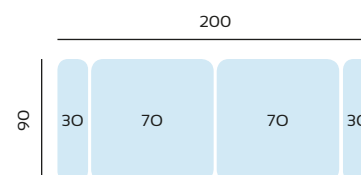

SERIE TEJIDO	OFERTA	SERIE A	SERIE B	SERIE C
SOFA 2 MTRS	524	576	682	734