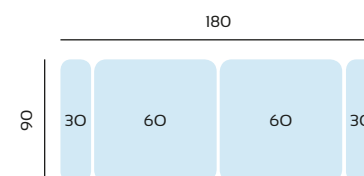

SERIE TEJIDO	OFERTA	SERIE A	SERIE B	SERIE C
CHAISLONGUE 3 MTRS	848	932	1102	1188

SERIE TEJIDO	OFERTA	SERIE A	SERIE B	SERIE C
CHAISLONGUE 2,7 MTRS	828	910	1078	1160

SERIE TEJIDO	OFERTA	SERIE A	SERIE B	SERIE C
CHAISLONGUE 2,4 MTRS	808	888	1050	1132

SERIE TEJIDO	OFERTA	SERIE A	SERIE B	SERIE C
MAXI SOFA 3 MTRS	806	886	1048	1128

SERIE TEJIDO	OFERTA	SERIE A	SERIE B	SERIE C
MAXI SOFA 2,7 MTRS	790	870	1028	1106

SERIE TEJIDO	OFERTA	SERIE A	SERIE B	SERIE C
MAXI SOFA 2,4 MTRS	770	848	1000	1078

SERIE TEJIDO	OFERTA	SERIE A	SERIE B	SERIE C
SOFA 2,2 MTRS	592	652	770	828

SERIE TEJIDO	OFERTA	SERIE A	SERIE B	SERIE C
SOFA 2 MTRS	524	576	682	734

SERIE TEJIDO	OFERTA	SERIE A	SERIE B	SERIE C
SOFA 1,8 MTRS	508	558	660	712