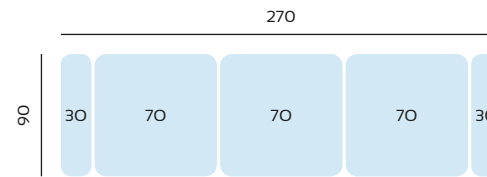

SERIE TEJIDO	OFERTA	SERIE A	SERIE B	SERIE C
CHAISLONGUE 3 MTRS	848	932	1102	1188

SERIE TEJIDO	OFERTA	SERIE A	SERIE B	SERIE C
CHAISLONGUE 2,7 MTRS	828	910	1078	1160

SERIE TEJIDO	OFERTA	SERIE A	SERIE B	SERIE C
CHAISLONGUE 2,4 MTRS	808	888	1050	1132

SERIE TEJIDO	OFERTA	SERIE A	SERIE B	SERIE C
MAXI SOFA 3 MTRS	806	886	1048	1128

SERIE TEJIDO	OFERTA	SERIE A	SERIE B	SERIE C
MAXI SOFA 2,7 MTRS	790	870	1028	1106

SERIE TEJIDO	OFERTA	SERIE A	SERIE B	SERIE C
MAXI SOFA 2,4 MTRS	770	848	1000	1078