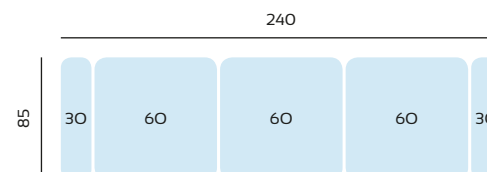

Brazo corto siesta arcón de serie

No incluye arcón de serie, es opcional

SERIE TEJIDO	OFERTA	SERIE A	SERIE B	SERIE C
CHAISLONGUE 3 MTRS	950	1046	1236	1330

SERIE TEJIDO	OFERTA	SERIE A	SERIE B	SERIE C
CHAISLONGUE 2,7 MTRS	930	1024	1210	1302

SERIE TEJIDO	OFERTA	SERIE A	SERIE B	SERIE C
CHAISLONGUE 2,4 MTRS	910	1000	1184	1274

SERIE TEJIDO	OFERTA	SERIE A	SERIE B	SERIE C
MAXI SOFA 3 MTRS	948	1042	1232	1328

SERIE TEJIDO	OFERTA	SERIE A	SERIE B	SERIE C
MAXI SOFA 2,7 MTRS	926	1018	1204	1296