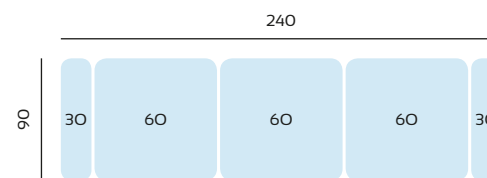

SERIE TEJIDO	OFERTA	SERIE A	SERIE B	SERIE C
CHAISLONGUE 3 MTRS	848	932	1102	1188

SERIE TEJIDO	OFERTA	SERIE A	SERIE B	SERIE C
CHAISLONGUE 2,7 MTRS	828	910	1078	1160

SERIE TEJIDO	OFERTA	SERIE A	SERIE B	SERIE C
CHAISLONGUE 2,4 MTRS	808	886	1050	1132

SERIE TEJIDO	OFERTA	SERIE A	SERIE B	SERIE C
MAXI SOFA 3 MTRS	806	886	1048	1128

SERIE TEJIDO	OFERTA	SERIE A	SERIE B	SERIE C
MAXI SOFA 2,7 MTRS	790	870	1028	1106

SERIE TEJIDO	OFERTA	SERIE A	SERIE B	SERIE C
MAXI SOFA 2,4 MTRS	770	848	1000	1078