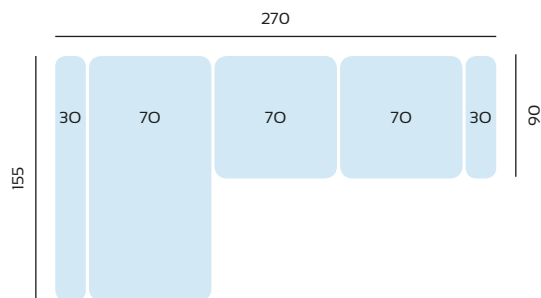

## *Sumatra*

**Armazón:** Pino y paneles de partículas

**Asientos:** Espuma suave de 28 Kg

**Rellenos:** Fibra virgen 100 %

**Pata:** Tubo metálico de 4 cm

Respaldos reclinables

Asientos extraíbles

SERIE TEJIDO	OFERTA	SERIE A	SERIE B	SERIE C
CHAISLONGUE 3 MTRS	848	932	1102	1188

SERIE TEJIDO	OFERTA	SERIE A	SERIE B	SERIE C
CHAISLONGUE 2,7 MTRS	828	910	1078	1160

SERIE TEJIDO	OFERTA	SERIE A	SERIE B	SERIE C
CHAISLONGUE 2,4 MTRS	808	888	1050	1132

SERIE TEJIDO	OFERTA	SERIE A	SERIE B	SERIE C
MAXI SOFA 3 MTRS	806	886	1048	1128