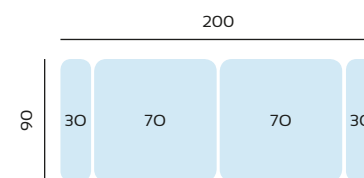

SERIE TEJIDO	OFERTA	SERIE A	SERIE B	SERIE C
CHAISLONGUE 3 MTRS	848	932	1102	1188

SERIE TEJIDO	OFERTA	SERIE A	SERIE B	SERIE C
CHAISLONGUE 2,7 MTRS	828	910	1078	1160

SERIE TEJIDO	OFERTA	SERIE A	SERIE B	SERIE C
CHAISLONGUE 2,4 MTRS	808	888	1050	1132

SERIE TEJIDO	OFERTA	SERIE A	SERIE B	SERIE C
MAXI SOFA 3 MTRS	806	886	1048	1128

SERIE TEJIDO	OFERTA	SERIE A	SERIE B	SERIE C
MAXI SOFA 2,7 MTRS	790	870	1028	1106

SERIE TEJIDO	OFERTA	SERIE A	SERIE B	SERIE C
MAXI SOFA 2,4 MTRS	770	848	1000	1078

SERIE TEJIDO	OFERTA	SERIE A	SERIE B	SERIE C
SOFA 2,2 MTRS	592	652	770	828

SERIE TEJIDO	OFERTA	SERIE A	SERIE B	SERIE C
SOFA 2 MTRS	524	576	682	734

SERIE TEJIDO	OFERTA	SERIE A	SERIE B	SERIE C
SOFA 1,8 MTRS	508	558	660	712