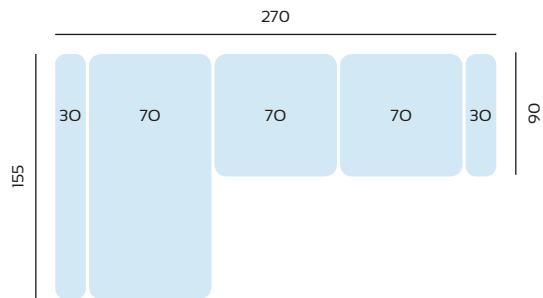

SERIE TEJIDO	OFERTA	SERIE A	SERIE B	SERIE C
SOFA 2,2 MTRS	592	652	770	828

SERIE TEJIDO	OFERTA	SERIE A	SERIE B	SERIE C
SOFA 2 MTRS	524	576	682	734

SERIE TEJIDO	OFERTA	SERIE A	SERIE B	SERIE C
SOFA 1,8 MTRS	508	558	660	712

## **Carrero**

**Armazón:** Pino y paneles de partículas

**Asientos:** Espuma suave de 28 Kg

**Rellenos:** Fibra virgen 100 %

**Pata:** Metálicas 10 cm

(pasa el robot de limpieza)

Respaldos reclinables

Asientos extraíbles sistema punto a punto

Arcón de serie en el brazo del chaislongue

SERIE TEJIDO	OFERTA	SERIE A	SERIE B	SERIE C
CHAISLONGUE 3 MTRS	860	946	1118	1204

SERIE TEJIDO	OFERTA	SERIE A	SERIE B	SERIE C
CHAISLONGUE 2,7 MTRS	840	924	1092	1176

SERIE TEJIDO	OFERTA	SERIE A	SERIE B	SERIE C
CHAISLONGUE 2,4 MTRS	820	902	1066	1148

SERIE TEJIDO	OFERTA	SERIE A	SERIE B	SERIE C
MAXI SOFA 3 MTRS	768	844	998	1076

SERIE TEJIDO	OFERTA	SERIE A	SERIE B	SERIE C
MAXI SOFA 2,7 MTRS	748	822	972	1048