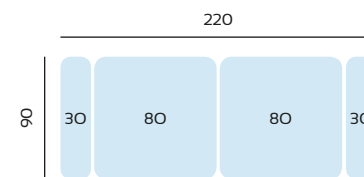

SERIE TEJIDO	OFERTA	SERIE A	SERIE B	SERIE C
CHAISLONGUE 3 MTRS	848	932	1102	1188

SERIE TEJIDO	OFERTA	SERIE A	SERIE B	SERIE C
CHAISLONGUE 2,7 MTRS	828	910	1078	1160

SERIE TEJIDO	OFERTA	SERIE A	SERIE B	SERIE C
CHAISLONGUE 2,4 MTRS	808	888	1050	1132

SERIE TEJIDO	OFERTA	SERIE A	SERIE B	SERIE C
MAXI SOFA 3 MTRS	806	886	1048	1128

SERIE TEJIDO	OFERTA	SERIE A	SERIE B	SERIE C
MAXI SOFA 2,7 MTRS	790	870	1028	1106

SERIE TEJIDO	OFERTA	SERIE A	SERIE B	SERIE C
MAXI SOFA 2,4 MTRS	770	848	1000	1078