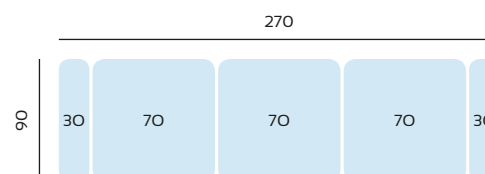

## *Sumatra*

**Armazón:** Pino y paneles de partículas

**Asientos:** Espuma suave de 28 Kg

**Rellenos:** Fibra virgen 100 %

**Pata:** Tubo metálico de 4 cm

Respaldos reclinables

Asientos extraíbles

SERIE TEJIDO	OFERTA	SERIE A	SERIE B	SERIE C
CHAISLONGUE 3 MTRS	848	932	1102	1188

SERIE TEJIDO	OFERTA	SERIE A	SERIE B	SERIE C
CHAISLONGUE 2,7 MTRS	828	910	1078	1160

SERIE TEJIDO	OFERTA	SERIE A	SERIE B	SERIE C
CHAISLONGUE 2,4 MTRS	808	888	1050	1132

SERIE TEJIDO	OFERTA	SERIE A	SERIE B	SERIE C
MAXI SOFA 3 MTRS	806	886	1048	1128