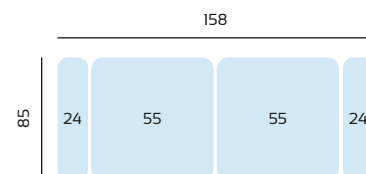

SERIE TEJIDO	OFERTA	SERIE A	SERIE B	SERIE C
MAXI SOFA 2,4 MTRS	704	774	916	986

SERIE TEJIDO	OFERTA	SERIE A	SERIE B	SERIE C
SOFA 2,2 MTRS	492	542	626	674

SERIE TEJIDO	OFERTA	SERIE A	SERIE B	SERIE C
SOFA 2 MTRS	480	528	614	660

Respaldos reclinables

Asientos extraíbles de ruedas punto a punto

SERIE TEJIDO	OFERTA	SERIE A	SERIE B	SERIE C
SOFA 1,98	464	510	604	650

SERIE TEJIDO	OFERTA	SERIE A	SERIE B	SERIE C
SOFA 1,58	378	416	492	530