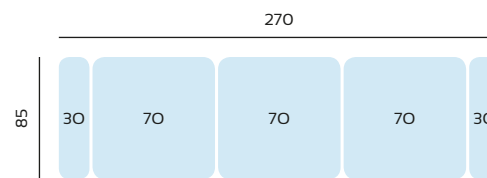

SERIE TEJIDO	OFERTA	SERIE A	SERIE B	SERIE C
CHAISLONGUE 3 MTRS	930	1024	1210	1302

SERIE TEJIDO	OFERTA	SERIE A	SERIE B	SERIE C
CHAISLONGUE 2,7 MTRS	910	1000	1184	1274

SERIE TEJIDO	OFERTA	SERIE A	SERIE B	SERIE C
CHAISLONGUE 2,4 MTRS	890	980	1158	1246

SERIE TEJIDO	OFERTA	SERIE A	SERIE B	SERIE C
MAXI SOFA 3 MTRS	892	982	1160	1248

SERIE TEJIDO	OFERTA	SERIE A	SERIE B	SERIE C
MAXI SOFA 2,7 MTRS	874	962	1136	1224

SERIE TEJIDO	OFERTA	SERIE A	SERIE B	SERIE C
MAXI SOFA 2,4 MTRS	854	940	1110	1196