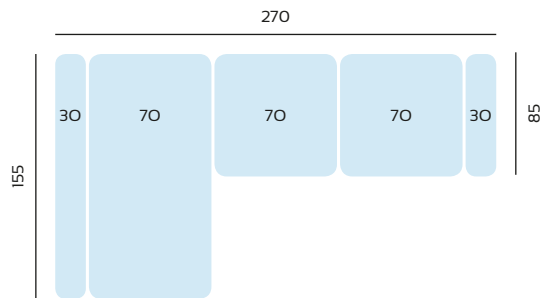

Respaldos reclinables

Asientos extraíbles de ruedas punto a punto

SERIE TEJIDO	OFERTA	SERIE A	SERIE B	SERIE C
SOFA 1,98	464	510	604	650

SERIE TEJIDO	OFERTA	SERIE A	SERIE B	SERIE C
SOFA 1,58	378	416	492	530

TR3ZE
tapizados

Leo

Armazón: Pino y paneles de partículas

Asientos: Espuma suave de 28 Kg

Rellenos: Fibra virgen 100 %

Pata: Alta metálica de 13,5 cm

Respaldos reclinables

Asientos extraíbles de ruedas punto a punto

SERIE TEJIDO	OFERTA	SERIE A	SERIE B	SERIE C
CHAISLONGUE 3 MTRS	850	936	1106	1190

SERIE TEJIDO	OFERTA	SERIE A	SERIE B	SERIE C
CHAISLONGUE 2,7 MTRS	830	914	1080	1162

SERIE TEJIDO	OFERTA	SERIE A	SERIE B	SERIE C
CHAISLONGUE 2,4 MTRS	810	892	1054	1134

SERIE TEJIDO	OFERTA	SERIE A	SERIE B	SERIE C
MAXI SOFA 3 MTRS	816	898	1060	1142

SERIE TEJIDO	OFERTA	SERIE A	SERIE B	SERIE C
MAXI SOFA 2,7 MTRS	796	876	1034	1114

SERIE TEJIDO	OFERTA	SERIE A	SERIE B	SERIE C
MAXI SOFA 2,4 MTRS	778	856	1012	1090