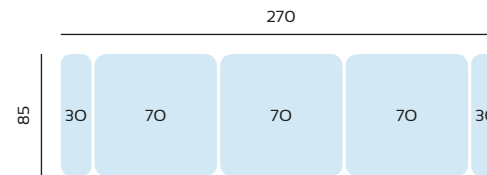

SERIE TEJIDO	OFERTA	SERIE A	SERIE B	SERIE C
CHAISLONGUE 3 MTRS	850	936	1106	1190

SERIE TEJIDO	OFERTA	SERIE A	SERIE B	SERIE C
CHAISLONGUE 2,7 MTRS	830	914	1080	1162

SERIE TEJIDO	OFERTA	SERIE A	SERIE B	SERIE C
CHAISLONGUE 2,4 MTRS	810	892	1054	1134

SERIE TEJIDO	OFERTA	SERIE A	SERIE B	SERIE C
MAXI SOFA 3 MTRS	816	898	1060	1142

SERIE TEJIDO	OFERTA	SERIE A	SERIE B	SERIE C
MAXI SOFA 2,7 MTRS	796	876	1034	1114

SERIE TEJIDO	OFERTA	SERIE A	SERIE B	SERIE C
MAXI SOFA 2,4 MTRS	778	856	1012	1090