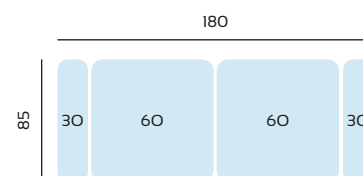

SERIE TEJIDO	OFERTA	SERIE A	SERIE B	SERIE C
CHAISLONGUE 3 MTRS	930	1024	1210	1302

SERIE TEJIDO	OFERTA	SERIE A	SERIE B	SERIE C
CHAISLONGUE 2,7 MTRS	910	1000	1184	1274

SERIE TEJIDO	OFERTA	SERIE A	SERIE B	SERIE C
CHAISLONGUE 2,4 MTRS	890	980	1158	1246

SERIE TEJIDO	OFERTA	SERIE A	SERIE B	SERIE C
MAXI SOFA 3 MTRS	892	982	1160	1248

SERIE TEJIDO	OFERTA	SERIE A	SERIE B	SERIE C
MAXI SOFA 2,7 MTRS	874	962	1136	1224

SERIE TEJIDO	OFERTA	SERIE A	SERIE B	SERIE C
MAXI SOFA 2,4 MTRS	854	940	1110	1196

SERIE TEJIDO	OFERTA	SERIE A	SERIE B	SERIE C
SOFA 2,2 MTRS	604	664	786	846

SERIE TEJIDO	OFERTA	SERIE A	SERIE B	SERIE C
SOFA 2 MTRS	592	652	770	828

SERIE TEJIDO	OFERTA	SERIE A	SERIE B	SERIE C
SOFA 1,8 MTRS	578	636	752	810