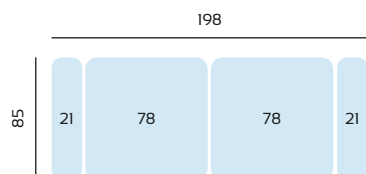

SERIE TEJIDO	OFERTA	SERIE A	SERIE B	SERIE C
SOFA 1,98	374	412	486	524