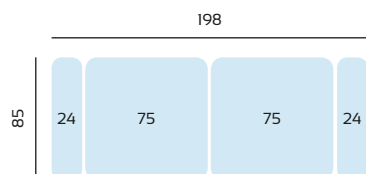

SERIE TEJIDO	OFERTA	SERIE A	SERIE B	SERIE C
MAXI SOFA 2,4 MTRS	704	774	916	986

SERIE TEJIDO	OFERTA	SERIE A	SERIE B	SERIE C
SOFA 2,2 MTRS	492	542	626	674

SERIE TEJIDO	OFERTA	SERIE A	SERIE B	SERIE C
SOFA 2 MTRS	480	528	614	660

Respaldos reclinables

Asientos extraíbles de ruedas punto a punto

SERIE TEJIDO	OFERTA	SERIE A	SERIE B	SERIE C
SOFA 1,98	464	510	604	650

SERIE TEJIDO	OFERTA	SERIE A	SERIE B	SERIE C
SOFA 1,58	378	416	492	530