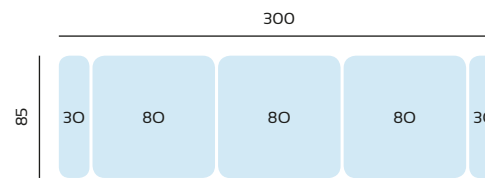

SERIE TEJIDO	OFERTA	SERIE A	SERIE B	SERIE C
CHAISLONGUE 3 MTRS	840	924	1092	1176

SERIE TEJIDO	OFERTA	SERIE A	SERIE B	SERIE C
CHAISLONGUE 2,7 MTRS	820	902	1066	1148

SERIE TEJIDO	OFERTA	SERIE A	SERIE B	SERIE C
CHAISLONGUE 2,4 MTRS	800	880	1040	1120