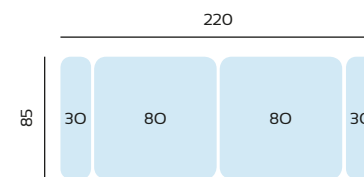

SERIE TEJIDO	OFERTA	SERIE A	SERIE B	SERIE C
CHAISLONGUE 3 MTRS	850	936	1106	1190

SERIE TEJIDO	OFERTA	SERIE A	SERIE B	SERIE C
CHAISLONGUE 2,7 MTRS	830	914	1080	1162

SERIE TEJIDO	OFERTA	SERIE A	SERIE B	SERIE C
CHAISLONGUE 2,4 MTRS	810	892	1054	1134

SERIE TEJIDO	OFERTA	SERIE A	SERIE B	SERIE C
MAXI SOFA 3 MTRS	816	898	1060	1142

SERIE TEJIDO	OFERTA	SERIE A	SERIE B	SERIE C
MAXI SOFA 2,7 MTRS	796	876	1034	1114

SERIE TEJIDO	OFERTA	SERIE A	SERIE B	SERIE C
MAXI SOFA 2,4 MTRS	778	856	1012	1090