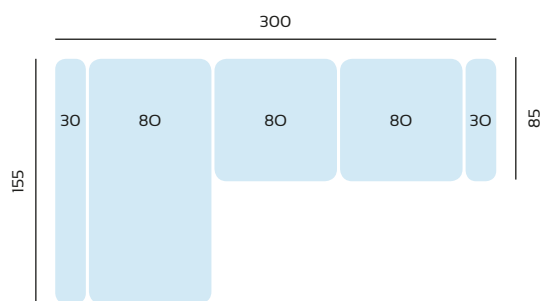

TR3ZE
tapizados

Alfa

Armazón: Pino y paneles de partículas

Asientos: Espuma suave de 28 Kg

Rellenos: Fibra virgen 100 %

Pata: Alta metálica de 13,5 cm

Respaldos reclinables

Asientos extraíbles de ruedas punto a punto

SERIE TEJIDO	OFERTA	SERIE A	SERIE B	SERIE C
CHAISLONGUE 3 MTRS	840	924	1092	1176

SERIE TEJIDO	OFERTA	SERIE A	SERIE B	SERIE C
CHAISLONGUE 2,7 MTRS	820	902	1066	1148

SERIE TEJIDO	OFERTA	SERIE A	SERIE B	SERIE C
CHAISLONGUE 2,4 MTRS	800	880	1040	1120

SERIE TEJIDO	OFERTA	SERIE A	SERIE B	SERIE C
MAXI SOFA 3 MTRS	806	886	1048	1128

SERIE TEJIDO	OFERTA	SERIE A	SERIE B	SERIE C
MAXI SOFA 2,7 MTRS	788	866	1024	1104

SERIE TEJIDO	OFERTA	SERIE A	SERIE B	SERIE C
MAXI SOFA 2,4 MTRS	768	844	998	1076

SERIE TEJIDO	OFERTA	SERIE A	SERIE B	SERIE C
SOFA 2,2 MTRS	546	600	710	764

SERIE TEJIDO	OFERTA	SERIE A	SERIE B	SERIE C
SOFA 2 MTRS	534	588	694	748

SERIE TEJIDO	OFERTA	SERIE A	SERIE B	SERIE C
SOFA 1,8 MTRS	520	572	676	728