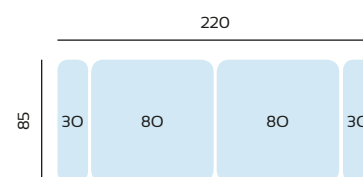

SERIE TEJIDO	OFERTA	SERIE A	SERIE B	SERIE C
CHAISLONGUE 3 MTRS	840	924	1092	1176

SERIE TEJIDO	OFERTA	SERIE A	SERIE B	SERIE C
CHAISLONGUE 2,7 MTRS	820	902	1066	1148

SERIE TEJIDO	OFERTA	SERIE A	SERIE B	SERIE C
CHAISLONGUE 2,4 MTRS	800	880	1040	1120

SERIE TEJIDO	OFERTA	SERIE A	SERIE B	SERIE C
MAXI SOFA 3 MTRS	806	886	1048	1128

SERIE TEJIDO	OFERTA	SERIE A	SERIE B	SERIE C
MAXI SOFA 2,7 MTRS	788	866	1024	1104

SERIE TEJIDO	OFERTA	SERIE A	SERIE B	SERIE C
MAXI SOFA 2,4 MTRS	768	844	998	1076

SERIE TEJIDO	OFERTA	SERIE A	SERIE B	SERIE C
SOFA 2,2 MTRS	546	600	710	764

SERIE TEJIDO	OFERTA	SERIE A	SERIE B	SERIE C
SOFA 2 MTRS	534	588	694	748

SERIE TEJIDO	OFERTA	SERIE A	SERIE B	SERIE C
SOFA 1,8 MTRS	520	572	676	728