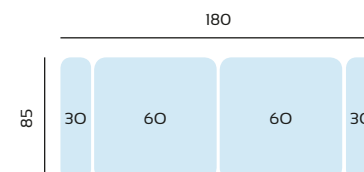

SERIE TEJIDO	OFERTA	SERIE A	SERIE B	SERIE C
CHAISLONGUE 2,4 MTRS	848	928	1070	1144

SERIE TEJIDO	OFERTA	SERIE A	SERIE B	SERIE C
MAXI SOFA 3 MTRS	740	814	962	1036

SERIE TEJIDO	OFERTA	SERIE A	SERIE B	SERIE C
MAXI SOFA 2,7 MTRS	722	794	938	1010

SERIE TEJIDO	OFERTA	SERIE A	SERIE B	SERIE C
MAXI SOFA 2,4 MTRS	704	774	916	986

SERIE TEJIDO	OFERTA	SERIE A	SERIE B	SERIE C
SOFA 2,2 MTRS	492	542	626	674

SERIE TEJIDO	OFERTA	SERIE A	SERIE B	SERIE C
SOFA 2 MTRS	480	528	614	660