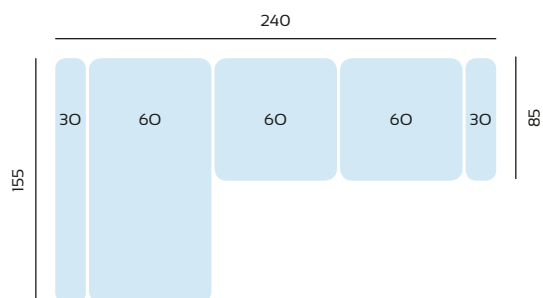

SERIE TEJIDO	OFERTA	SERIE A	SERIE B	SERIE C
SOFA 2,2 MTRS	546	600	710	764

SERIE TEJIDO	OFERTA	SERIE A	SERIE B	SERIE C
SOFA 2 MTRS	534	588	694	748

SERIE TEJIDO	OFERTA	SERIE A	SERIE B	SERIE C
SOFA 1,8 MTRS	520	572	676	728

SERIE TEJIDO	OFERTA	SERIE A	SERIE B	SERIE C
SOFA 1,58	306	336	398	428

TR3ZE
tapizados

Draco

Armazón: Pino y paneles de partículas
Asientos: Espuma suave de 28 Kg
Rellenos: Fibra virgen 100 %
Pata: Tubo metálico

Respaldos reclinables
Asientos extraíbles de fricción

SERIE TEJIDO	OFERTA	SERIE A	SERIE B	SERIE C
CHAISLONGUE 3 MTRS	894	974	1118	1192

SERIE TEJIDO	OFERTA	SERIE A	SERIE B	SERIE C
CHAISLONGUE 2,7 MTRS	870	952	1094	1168

SERIE TEJIDO	OFERTA	SERIE A	SERIE B	SERIE C
CHAISLONGUE 2,4 MTRS	848	928	1070	1144

SERIE TEJIDO	OFERTA	SERIE A	SERIE B	SERIE C
MAXI SOFA 3 MTRS	740	814	962	1036

SERIE TEJIDO	OFERTA	SERIE A	SERIE B	SERIE C
MAXI SOFA 2,7 MTRS	722	794	938	1010