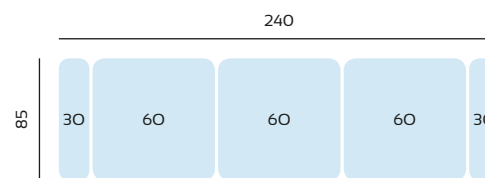

SERIE TEJIDO	OFERTA	SERIE A	SERIE B	SERIE C
CHAISLONGUE 3 MTRS	840	924	1092	1176

SERIE TEJIDO	OFERTA	SERIE A	SERIE B	SERIE C
CHAISLONGUE 2,7 MTRS	820	902	1066	1148

SERIE TEJIDO	OFERTA	SERIE A	SERIE B	SERIE C
CHAISLONGUE 2,4 MTRS	800	880	1040	1120

SERIE TEJIDO	OFERTA	SERIE A	SERIE B	SERIE C
MAXI SOFA 3 MTRS	806	886	1048	1128

SERIE TEJIDO	OFERTA	SERIE A	SERIE B	SERIE C
MAXI SOFA 2,7 MTRS	788	866	1024	1104

SERIE TEJIDO	OFERTA	SERIE A	SERIE B	SERIE C
MAXI SOFA 2,4 MTRS	768	844	998	1076

SERIE TEJIDO	OFERTA	SERIE A	SERIE B	SERIE C
SOFA 2,2 MTRS	546	600	710	764

SERIE TEJIDO	OFERTA	SERIE A	SERIE B	SERIE C
SOFA 2 MTRS	534	588	694	748

SERIE TEJIDO	OFERTA	SERIE A	SERIE B	SERIE C
SOFA 1,8 MTRS	520	572	676	728