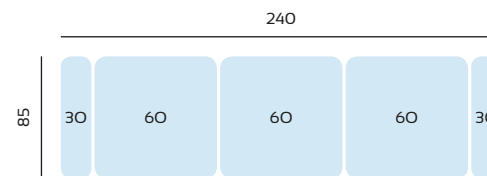

SERIE TEJIDO	OFERTA	SERIE A	SERIE B	SERIE C
CHAISLONGUE 3 MTRS	850	936	1106	1190

SERIE TEJIDO	OFERTA	SERIE A	SERIE B	SERIE C
CHAISLONGUE 2,7 MTRS	830	914	1080	1162

SERIE TEJIDO	OFERTA	SERIE A	SERIE B	SERIE C
CHAISLONGUE 2,4 MTRS	810	892	1054	1134

SERIE TEJIDO	OFERTA	SERIE A	SERIE B	SERIE C
MAXI SOFA 3 MTRS	816	898	1060	1142

SERIE TEJIDO	OFERTA	SERIE A	SERIE B	SERIE C
MAXI SOFA 2,7 MTRS	796	876	1034	1114

SERIE TEJIDO	OFERTA	SERIE A	SERIE B	SERIE C
MAXI SOFA 2,4 MTRS	778	856	1012	1090