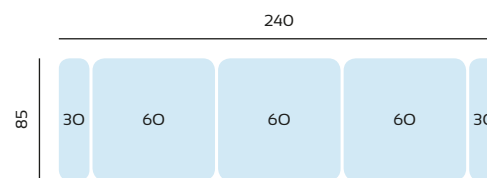

SERIE TEJIDO	OFERTA	SERIE A	SERIE B	SERIE C
CHAISLONGUE 3 MTRS	930	1024	1210	1302

SERIE TEJIDO	OFERTA	SERIE A	SERIE B	SERIE C
CHAISLONGUE 2,7 MTRS	910	1000	1184	1274

SERIE TEJIDO	OFERTA	SERIE A	SERIE B	SERIE C
CHAISLONGUE 2,4 MTRS	890	980	1158	1246

SERIE TEJIDO	OFERTA	SERIE A	SERIE B	SERIE C
MAXI SOFA 3 MTRS	892	982	1160	1248

SERIE TEJIDO	OFERTA	SERIE A	SERIE B	SERIE C
MAXI SOFA 2,7 MTRS	874	962	1136	1224

SERIE TEJIDO	OFERTA	SERIE A	SERIE B	SERIE C
MAXI SOFA 2,4 MTRS	854	940	1110	1196