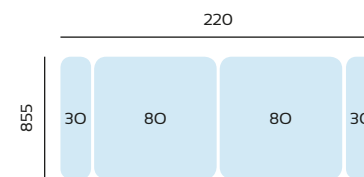

SERIE TEJIDO	OFERTA	SERIE A	SERIE B	SERIE C
CHAISLONGUE 2,4 MTRS	848	928	1070	1144

SERIE TEJIDO	OFERTA	SERIE A	SERIE B	SERIE C
MAXI SOFA 3 MTRS	740	814	962	1036

SERIE TEJIDO	OFERTA	SERIE A	SERIE B	SERIE C
MAXI SOFA 2,7 MTRS	722	794	938	1010

SERIE TEJIDO	OFERTA	SERIE A	SERIE B	SERIE C
MAXI SOFA 2,4 MTRS	704	774	916	986

SERIE TEJIDO	OFERTA	SERIE A	SERIE B	SERIE C
SOFA 2,2 MTRS	492	542	626	674

SERIE TEJIDO	OFERTA	SERIE A	SERIE B	SERIE C
SOFA 2 MTRS	480	528	614	660