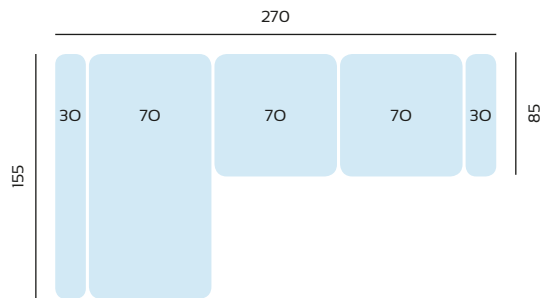

SERIE TEJIDO	OFERTA	SERIE A	SERIE B	SERIE C
MAXI SOFA 3 MTRS	816	898	1060	1142

SERIE TEJIDO	OFERTA	SERIE A	SERIE B	SERIE C
MAXI SOFA 2,7 MTRS	796	876	1034	1114

SERIE TEJIDO	OFERTA	SERIE A	SERIE B	SERIE C
MAXI SOFA 2,4 MTRS	778	856	1012	1090

SERIE TEJIDO	OFERTA	SERIE A	SERIE B	SERIE C
SOFA 2,2 MTRS	552	608	718	772

SERIE TEJIDO	OFERTA	SERIE A	SERIE B	SERIE C
SOFA 2 MTRS	540	594	702	756

SERIE TEJIDO	OFERTA	SERIE A	SERIE B	SERIE C
SOFA 1,8 MTRS	526	578	684	736

SERIE TEJIDO	OFERTA	SERIE A	SERIE B	SERIE C
CHAISLONGUE 3 MTRS	930	1024	1210	1302

SERIE TEJIDO	OFERTA	SERIE A	SERIE B	SERIE C
CHAISLONGUE 2,7 MTRS	910	1000	1184	1274

SERIE TEJIDO	OFERTA	SERIE A	SERIE B	SERIE C
CHAISLONGUE 2,4 MTRS	890	980	1158	1246