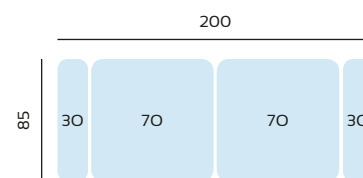

SERIE TEJIDO	OFERTA	SERIE A	SERIE B	SERIE C
CHAISLONGUE 3 MTRS	840	924	1092	1176

SERIE TEJIDO	OFERTA	SERIE A	SERIE B	SERIE C
CHAISLONGUE 2,7 MTRS	820	902	1066	1148

SERIE TEJIDO	OFERTA	SERIE A	SERIE B	SERIE C
CHAISLONGUE 2,4 MTRS	800	880	1040	1120

SERIE TEJIDO	OFERTA	SERIE A	SERIE B	SERIE C
MAXI SOFA 3 MTRS	806	886	1048	1128

SERIE TEJIDO	OFERTA	SERIE A	SERIE B	SERIE C
MAXI SOFA 2,7 MTRS	788	866	1024	1104

SERIE TEJIDO	OFERTA	SERIE A	SERIE B	SERIE C
MAXI SOFA 2,4 MTRS	768	844	998	1076

SERIE TEJIDO	OFERTA	SERIE A	SERIE B	SERIE C
SOFA 2,2 MTRS	546	600	710	764

SERIE TEJIDO	OFERTA	SERIE A	SERIE B	SERIE C
SOFA 2 MTRS	534	588	694	748

SERIE TEJIDO	OFERTA	SERIE A	SERIE B	SERIE C
SOFA 1,8 MTRS	520	572	676	728