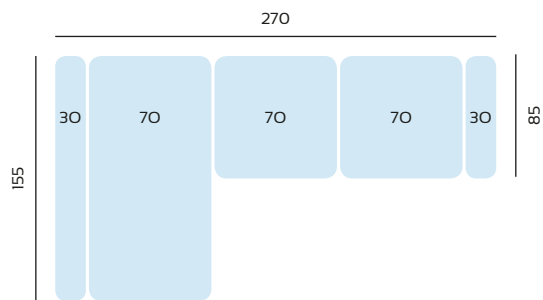

TR3ZE
tapizados

Alfa

Armazón: Pino y paneles de partículas

Asientos: Espuma suave de 28 Kg

Rellenos: Fibra virgen 100 %

Pata: Alta metálica de 13,5 cm

Respaldos reclinables

Asientos extraíbles de ruedas punto a punto

SERIE TEJIDO	OFERTA	SERIE A	SERIE B	SERIE C
CHAISLONGUE 3 MTRS	840	924	1092	1176

SERIE TEJIDO	OFERTA	SERIE A	SERIE B	SERIE C
CHAISLONGUE 2,7 MTRS	820	902	1066	1148

SERIE TEJIDO	OFERTA	SERIE A	SERIE B	SERIE C
CHAISLONGUE 2,4 MTRS	800	880	1040	1120

SERIE TEJIDO	OFERTA	SERIE A	SERIE B	SERIE C
MAXI SOFA 3 MTRS	806	886	1048	1128

SERIE TEJIDO	OFERTA	SERIE A	SERIE B	SERIE C
MAXI SOFA 2,7 MTRS	788	866	1024	1104

SERIE TEJIDO	OFERTA	SERIE A	SERIE B	SERIE C
MAXI SOFA 2,4 MTRS	768	844	998	1076

SERIE TEJIDO	OFERTA	SERIE A	SERIE B	SERIE C
SOFA 2,2 MTRS	546	600	710	764

SERIE TEJIDO	OFERTA	SERIE A	SERIE B	SERIE C
SOFA 2 MTRS	534	588	694	748

SERIE TEJIDO	OFERTA	SERIE A	SERIE B	SERIE C
SOFA 1,8 MTRS	520	572	676	728