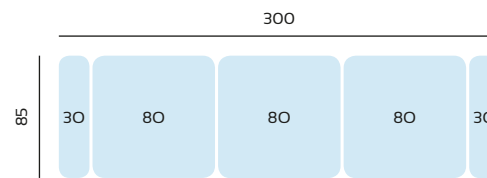

SERIE TEJIDO	OFERTA	SERIE A	SERIE B	SERIE C
SOFA 2,2 MTRS	552	608	718	772

SERIE TEJIDO	OFERTA	SERIE A	SERIE B	SERIE C
SOFA 2 MTRS	540	594	702	756

SERIE TEJIDO	OFERTA	SERIE A	SERIE B	SERIE C
SOFA 1,8 MTRS	526	578	684	736

SERIE TEJIDO	OFERTA	SERIE A	SERIE B	SERIE C
CHAISLONGUE 3 MTRS	930	1024	1210	1302

SERIE TEJIDO	OFERTA	SERIE A	SERIE B	SERIE C
CHAISLONGUE 2,7 MTRS	910	1000	1184	1274

SERIE TEJIDO	OFERTA	SERIE A	SERIE B	SERIE C
CHAISLONGUE 2,4 MTRS	890	980	1158	1246