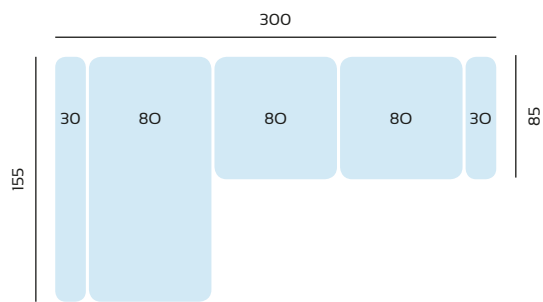

Respaldos reclinables

Asientos extraíbles de ruedas punto a punto

SERIE TEJIDO	OFERTA	SERIE A	SERIE B	SERIE C
SOFA 1,98	464	510	604	650

SERIE TEJIDO	OFERTA	SERIE A	SERIE B	SERIE C
SOFA 1,58	378	416	492	530

SERIE TEJIDO	OFERTA	SERIE A	SERIE B	SERIE C
CHAISLONGUE 3 MTRS	850	936	1106	1190

SERIE TEJIDO	OFERTA	SERIE A	SERIE B	SERIE C
CHAISLONGUE 2,7 MTRS	830	914	1080	1162

SERIE TEJIDO	OFERTA	SERIE A	SERIE B	SERIE C
CHAISLONGUE 2,4 MTRS	810	892	1054	1134

SERIE TEJIDO	OFERTA	SERIE A	SERIE B	SERIE C
MAXI SOFA 3 MTRS	816	898	1060	1142

SERIE TEJIDO	OFERTA	SERIE A	SERIE B	SERIE C
MAXI SOFA 2,7 MTRS	796	876	1034	1114

SERIE TEJIDO	OFERTA	SERIE A	SERIE B	SERIE C
MAXI SOFA 2,4 MTRS	778	856	1012	1090