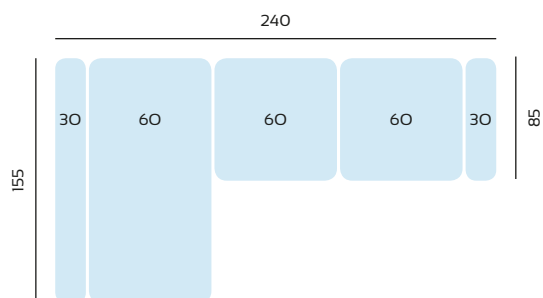

Respaldos reclinables

Asientos extraíbles de ruedas punto a punto

SERIE TEJIDO	OFERTA	SERIE A	SERIE B	SERIE C
SOFA 1,98	464	510	604	650

SERIE TEJIDO	OFERTA	SERIE A	SERIE B	SERIE C
SOFA 1,58	378	416	492	530

TR3ZE
tapizados

Leo

Armazón: Pino y paneles de partículas

Asientos: Espuma suave de 28 Kg

Rellenos: Fibra virgen 100 %

Pata: Alta metálica de 13,5 cm

Respaldos reclinables

Asientos extraíbles de ruedas punto a punto

SERIE TEJIDO	OFERTA	SERIE A	SERIE B	SERIE C
CHAISLONGUE 3 MTRS	850	936	1106	1190

SERIE TEJIDO	OFERTA	SERIE A	SERIE B	SERIE C
CHAISLONGUE 2,7 MTRS	830	914	1080	1162

SERIE TEJIDO	OFERTA	SERIE A	SERIE B	SERIE C
CHAISLONGUE 2,4 MTRS	810	892	1054	1134

SERIE TEJIDO	OFERTA	SERIE A	SERIE B	SERIE C
MAXI SOFA 3 MTRS	816	898	1060	1142

SERIE TEJIDO	OFERTA	SERIE A	SERIE B	SERIE C
MAXI SOFA 2,7 MTRS	796	876	1034	1114

SERIE TEJIDO	OFERTA	SERIE A	SERIE B	SERIE C
MAXI SOFA 2,4 MTRS	778	856	1012	1090