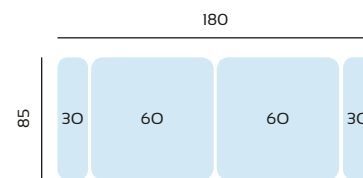

SERIE TEJIDO	OFERTA	SERIE A	SERIE B	SERIE C
CHAISLONGUE 3 MTRS	840	924	1092	1176

SERIE TEJIDO	OFERTA	SERIE A	SERIE B	SERIE C
CHAISLONGUE 2,7 MTRS	820	902	1066	1148

SERIE TEJIDO	OFERTA	SERIE A	SERIE B	SERIE C
CHAISLONGUE 2,4 MTRS	800	880	1040	1120

SERIE TEJIDO	OFERTA	SERIE A	SERIE B	SERIE C
MAXI SOFA 3 MTRS	806	886	1048	1128

SERIE TEJIDO	OFERTA	SERIE A	SERIE B	SERIE C
MAXI SOFA 2,7 MTRS	788	866	1024	1104

SERIE TEJIDO	OFERTA	SERIE A	SERIE B	SERIE C
MAXI SOFA 2,4 MTRS	768	844	998	1076

SERIE TEJIDO	OFERTA	SERIE A	SERIE B	SERIE C
SOFA 2,2 MTRS	546	600	710	764

SERIE TEJIDO	OFERTA	SERIE A	SERIE B	SERIE C
SOFA 2 MTRS	534	588	694	748

SERIE TEJIDO	OFERTA	SERIE A	SERIE B	SERIE C
SOFA 1,8 MTRS	520	572	676	728