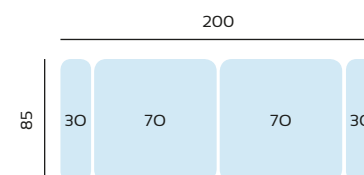

SERIE TEJIDO	OFERTA	SERIE A	SERIE B	SERIE C
CHAISLONGUE 2,4 MTRS	848	928	1070	1144

SERIE TEJIDO	OFERTA	SERIE A	SERIE B	SERIE C
MAXI SOFA 3 MTRS	740	814	962	1036

SERIE TEJIDO	OFERTA	SERIE A	SERIE B	SERIE C
MAXI SOFA 2,7 MTRS	722	794	938	1010

SERIE TEJIDO	OFERTA	SERIE A	SERIE B	SERIE C
MAXI SOFA 2,4 MTRS	704	774	916	986

SERIE TEJIDO	OFERTA	SERIE A	SERIE B	SERIE C
SOFA 2,2 MTRS	492	542	626	674

SERIE TEJIDO	OFERTA	SERIE A	SERIE B	SERIE C
SOFA 2 MTRS	480	528	614	660