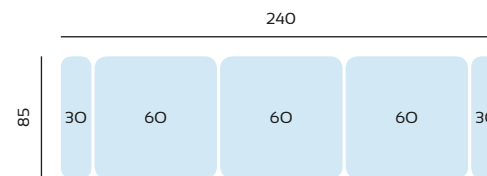

Respaldos reclinables
Asientos extraíbles de fricción

SERIE TEJIDO	OFERTA	SERIE A	SERIE B	SERIE C
CHAISLONGUE 3 MTRS	894	974	1118	1192

SERIE TEJIDO	OFERTA	SERIE A	SERIE B	SERIE C
CHAISLONGUE 2,7 MTRS	870	952	1094	1168

SERIE TEJIDO	OFERTA	SERIE A	SERIE B	SERIE C
CHAISLONGUE 2,4 MTRS	848	928	1070	1144

SERIE TEJIDO	OFERTA	SERIE A	SERIE B	SERIE C
MAXI SOFA 3 MTRS	740	814	962	1036

SERIE TEJIDO	OFERTA	SERIE A	SERIE B	SERIE C
MAXI SOFA 2,7 MTRS	722	794	938	1010