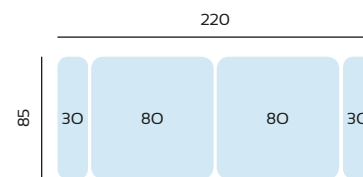

SERIE TEJIDO	OFERTA	SERIE A	SERIE B	SERIE C
CHAISLONGUE 3 MTRS	930	1024	1210	1302

SERIE TEJIDO	OFERTA	SERIE A	SERIE B	SERIE C
CHAISLONGUE 2,7 MTRS	910	1000	1184	1274

SERIE TEJIDO	OFERTA	SERIE A	SERIE B	SERIE C
CHAISLONGUE 2,4 MTRS	890	980	1158	1246

SERIE TEJIDO	OFERTA	SERIE A	SERIE B	SERIE C
MAXI SOFA 3 MTRS	892	982	1160	1248

SERIE TEJIDO	OFERTA	SERIE A	SERIE B	SERIE C
MAXI SOFA 2,7 MTRS	874	962	1136	1224

SERIE TEJIDO	OFERTA	SERIE A	SERIE B	SERIE C
MAXI SOFA 2,4 MTRS	854	940	1110	1196