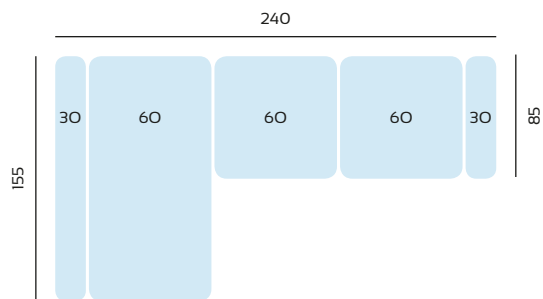

SERIE TEJIDO	OFERTA	SERIE A	SERIE B	SERIE C
SOFA 2,2 MTRS	552	608	718	772

SERIE TEJIDO	OFERTA	SERIE A	SERIE B	SERIE C
SOFA 2 MTRS	540	594	702	756

SERIE TEJIDO	OFERTA	SERIE A	SERIE B	SERIE C
SOFA 1,8 MTRS	526	578	684	736

SERIE TEJIDO	OFERTA	SERIE A	SERIE B	SERIE C
CHAISLONGUE 3 MTRS	930	1024	1210	1302

SERIE TEJIDO	OFERTA	SERIE A	SERIE B	SERIE C
CHAISLONGUE 2,7 MTRS	910	1000	1184	1274

SERIE TEJIDO	OFERTA	SERIE A	SERIE B	SERIE C
CHAISLONGUE 2,4 MTRS	890	980	1158	1246