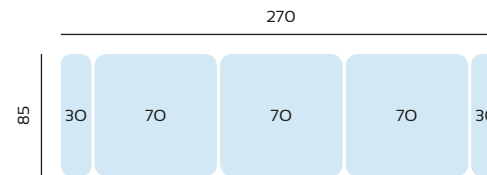

Respaldos reclinables
Asientos extraíbles de fricción

SERIE TEJIDO	OFERTA	SERIE A	SERIE B	SERIE C
CHAISLONGUE 3 MTRS	894	974	1118	1192

SERIE TEJIDO	OFERTA	SERIE A	SERIE B	SERIE C
CHAISLONGUE 2,7 MTRS	870	952	1094	1168

SERIE TEJIDO	OFERTA	SERIE A	SERIE B	SERIE C
CHAISLONGUE 2,4 MTRS	848	928	1070	1144

SERIE TEJIDO	OFERTA	SERIE A	SERIE B	SERIE C
MAXI SOFA 3 MTRS	740	814	962	1036

SERIE TEJIDO	OFERTA	SERIE A	SERIE B	SERIE C
MAXI SOFA 2,7 MTRS	722	794	938	1010