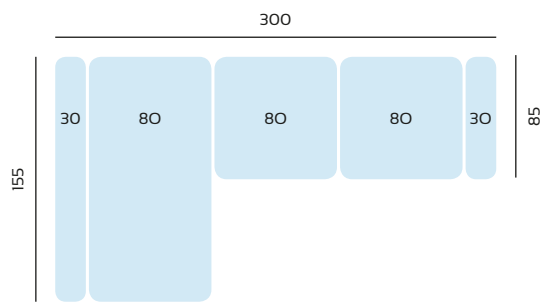

SERIE TEJIDO	OFERTA	SERIE A	SERIE B	SERIE C
SOFA 2,2 MTRS	552	608	718	772

SERIE TEJIDO	OFERTA	SERIE A	SERIE B	SERIE C
SOFA 2 MTRS	540	594	702	756

SERIE TEJIDO	OFERTA	SERIE A	SERIE B	SERIE C
SOFA 1,8 MTRS	526	578	684	736

SERIE TEJIDO	OFERTA	SERIE A	SERIE B	SERIE C
CHAISLONGUE 3 MTRS	930	1024	1210	1302

SERIE TEJIDO	OFERTA	SERIE A	SERIE B	SERIE C
CHAISLONGUE 2,7 MTRS	910	1000	1184	1274

SERIE TEJIDO	OFERTA	SERIE A	SERIE B	SERIE C
CHAISLONGUE 2,4 MTRS	890	980	1158	1246