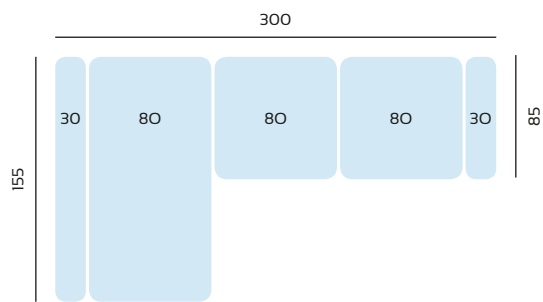

SERIE TEJIDO	OFERTA	SERIE A	SERIE B	SERIE C
SOFA 2,2 MTRS	546	600	710	764

SERIE TEJIDO	OFERTA	SERIE A	SERIE B	SERIE C
SOFA 2 MTRS	534	588	694	748

SERIE TEJIDO	OFERTA	SERIE A	SERIE B	SERIE C
SOFA 1,8 MTRS	520	572	676	728

SERIE TEJIDO	OFERTA	SERIE A	SERIE B	SERIE C
SOFA 1,58	306	336	398	428

TR3ZE
tapizados

Draco

Armazón: Pino y paneles de partículas
Asientos: Espuma suave de 28 Kg
Rellenos: Fibra virgen 100 %
Pata: Tubo metálico

Respaldos reclinables
Asientos extraíbles de fricción

SERIE TEJIDO	OFERTA	SERIE A	SERIE B	SERIE C
CHAISLONGUE 3 MTRS	894	974	1118	1192

SERIE TEJIDO	OFERTA	SERIE A	SERIE B	SERIE C
CHAISLONGUE 2,7 MTRS	870	952	1094	1168

SERIE TEJIDO	OFERTA	SERIE A	SERIE B	SERIE C
CHAISLONGUE 2,4 MTRS	848	928	1070	1144

SERIE TEJIDO	OFERTA	SERIE A	SERIE B	SERIE C
MAXI SOFA 3 MTRS	740	814	962	1036

SERIE TEJIDO	OFERTA	SERIE A	SERIE B	SERIE C
MAXI SOFA 2,7 MTRS	722	794	938	1010