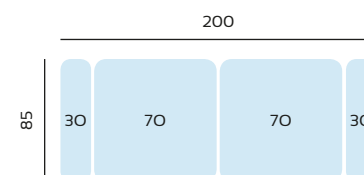

SERIE TEJIDO	OFERTA	SERIE A	SERIE B	SERIE C
CHAISLONGUE 3 MTRS	850	936	1106	1190

SERIE TEJIDO	OFERTA	SERIE A	SERIE B	SERIE C
CHAISLONGUE 2,7 MTRS	830	914	1080	1162

SERIE TEJIDO	OFERTA	SERIE A	SERIE B	SERIE C
CHAISLONGUE 2,4 MTRS	810	892	1054	1134

SERIE TEJIDO	OFERTA	SERIE A	SERIE B	SERIE C
MAXI SOFA 3 MTRS	816	898	1060	1142

SERIE TEJIDO	OFERTA	SERIE A	SERIE B	SERIE C
MAXI SOFA 2,7 MTRS	796	876	1034	1114

SERIE TEJIDO	OFERTA	SERIE A	SERIE B	SERIE C
MAXI SOFA 2,4 MTRS	778	856	1012	1090

SERIE TEJIDO	OFERTA	SERIE A	SERIE B	SERIE C
SOFA 2,2 MTRS	552	608	718	772

SERIE TEJIDO	OFERTA	SERIE A	SERIE B	SERIE C
SOFA 2 MTRS	540	594	702	756

SERIE TEJIDO	OFERTA	SERIE A	SERIE B	SERIE C
SOFA 1,8 MTRS	526	578	684	736