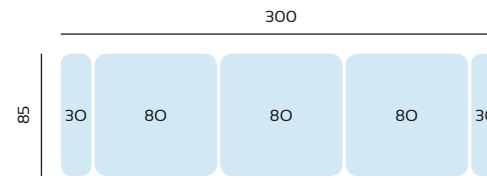

Respaldos reclinables
Asientos extraíbles de fricción

SERIE TEJIDO	OFERTA	SERIE A	SERIE B	SERIE C
CHAISLONGUE 3 MTRS	894	974	1118	1192

SERIE TEJIDO	OFERTA	SERIE A	SERIE B	SERIE C
CHAISLONGUE 2,7 MTRS	870	952	1094	1168

SERIE TEJIDO	OFERTA	SERIE A	SERIE B	SERIE C
CHAISLONGUE 2,4 MTRS	848	928	1070	1144

SERIE TEJIDO	OFERTA	SERIE A	SERIE B	SERIE C
MAXI SOFA 3 MTRS	740	814	962	1036

SERIE TEJIDO	OFERTA	SERIE A	SERIE B	SERIE C
MAXI SOFA 2,7 MTRS	722	794	938	1010