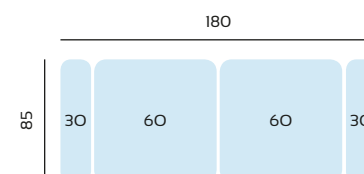

SERIE TEJIDO	OFERTA	SERIE A	SERIE B	SERIE C
CHAISLONGUE 3 MTRS	850	936	1106	1190

SERIE TEJIDO	OFERTA	SERIE A	SERIE B	SERIE C
CHAISLONGUE 2,7 MTRS	830	914	1080	1162

SERIE TEJIDO	OFERTA	SERIE A	SERIE B	SERIE C
CHAISLONGUE 2,4 MTRS	810	892	1054	1134

SERIE TEJIDO	OFERTA	SERIE A	SERIE B	SERIE C
MAXI SOFA 3 MTRS	816	898	1060	1142

SERIE TEJIDO	OFERTA	SERIE A	SERIE B	SERIE C
MAXI SOFA 2,7 MTRS	796	876	1034	1114

SERIE TEJIDO	OFERTA	SERIE A	SERIE B	SERIE C
MAXI SOFA 2,4 MTRS	778	856	1012	1090

SERIE TEJIDO	OFERTA	SERIE A	SERIE B	SERIE C
SOFA 2,2 MTRS	552	608	718	772

SERIE TEJIDO	OFERTA	SERIE A	SERIE B	SERIE C
SOFA 2 MTRS	540	594	702	756

SERIE TEJIDO	OFERTA	SERIE A	SERIE B	SERIE C
SOFA 1,8 MTRS	526	578	684	736