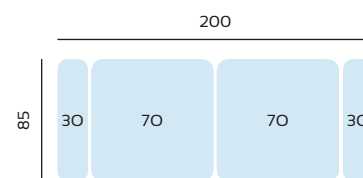

SERIE TEJIDO	OFERTA	SERIE A	SERIE B	SERIE C
CHAISLONGUE 3 MTRS	930	1024	1210	1302

SERIE TEJIDO	OFERTA	SERIE A	SERIE B	SERIE C
CHAISLONGUE 2,7 MTRS	910	1000	1184	1274

SERIE TEJIDO	OFERTA	SERIE A	SERIE B	SERIE C
CHAISLONGUE 2,4 MTRS	890	980	1158	1246

SERIE TEJIDO	OFERTA	SERIE A	SERIE B	SERIE C
MAXI SOFA 3 MTRS	892	982	1160	1248

SERIE TEJIDO	OFERTA	SERIE A	SERIE B	SERIE C
MAXI SOFA 2,7 MTRS	874	962	1136	1224

SERIE TEJIDO	OFERTA	SERIE A	SERIE B	SERIE C
MAXI SOFA 2,4 MTRS	854	940	1110	1196

SERIE TEJIDO	OFERTA	SERIE A	SERIE B	SERIE C
SOFA 2,2 MTRS	604	664	786	846

SERIE TEJIDO	OFERTA	SERIE A	SERIE B	SERIE C
SOFA 2 MTRS	592	652	770	828

SERIE TEJIDO	OFERTA	SERIE A	SERIE B	SERIE C
SOFA 1,8 MTRS	578	636	752	810