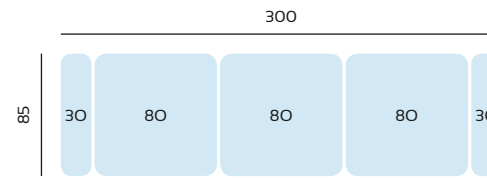

Respaldos reclinables

Asientos extraíbles de ruedas punto a punto

SERIE TEJIDO	OFERTA	SERIE A	SERIE B	SERIE C
SOFA 1,98	464	510	604	650

SERIE TEJIDO	OFERTA	SERIE A	SERIE B	SERIE C
SOFA 1,58	378	416	492	530

SERIE TEJIDO	OFERTA	SERIE A	SERIE B	SERIE C
CHAISLONGUE 3 MTRS	850	936	1106	1190

SERIE TEJIDO	OFERTA	SERIE A	SERIE B	SERIE C
CHAISLONGUE 2,7 MTRS	830	914	1080	1162

SERIE TEJIDO	OFERTA	SERIE A	SERIE B	SERIE C
CHAISLONGUE 2,4 MTRS	810	892	1054	1134