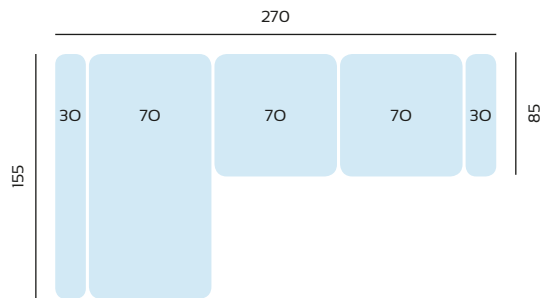

SERIE TEJIDO	OFERTA	SERIE A	SERIE B	SERIE C
SOFA 2,2 MTRS	546	600	710	764

SERIE TEJIDO	OFERTA	SERIE A	SERIE B	SERIE C
SOFA 2 MTRS	534	588	694	748

SERIE TEJIDO	OFERTA	SERIE A	SERIE B	SERIE C
SOFA 1,8 MTRS	520	572	676	728

SERIE TEJIDO	OFERTA	SERIE A	SERIE B	SERIE C
SOFA 1,58	306	336	398	428

TR3ZE
tapizados

Draco

Armazón: Pino y paneles de partículas
Asientos: Espuma suave de 28 Kg
Rellenos: Fibra virgen 100 %
Pata: Tubo metálico

Respaldos reclinables
Asientos extraíbles de fricción

SERIE TEJIDO	OFERTA	SERIE A	SERIE B	SERIE C
CHAISLONGUE 3 MTRS	894	974	1118	1192

SERIE TEJIDO	OFERTA	SERIE A	SERIE B	SERIE C
CHAISLONGUE 2,7 MTRS	870	952	1094	1168

SERIE TEJIDO	OFERTA	SERIE A	SERIE B	SERIE C
CHAISLONGUE 2,4 MTRS	848	928	1070	1144

SERIE TEJIDO	OFERTA	SERIE A	SERIE B	SERIE C
MAXI SOFA 3 MTRS	740	814	962	1036

SERIE TEJIDO	OFERTA	SERIE A	SERIE B	SERIE C
MAXI SOFA 2,7 MTRS	722	794	938	1010