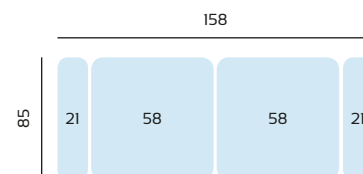

SERIE TEJIDO	OFERTA	SERIE A	SERIE B	SERIE C
SOFA 1,58	306	336	398	428