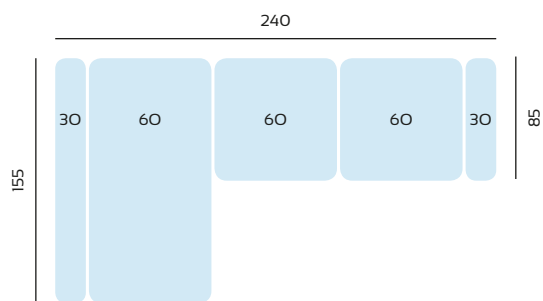

TR3ZE
tapizados

Alfa

Armazón: Pino y paneles de partículas

Asientos: Espuma suave de 28 Kg

Rellenos: Fibra virgen 100 %

Pata: Alta metálica de 13,5 cm

Respaldos reclinables

Asientos extraíbles de ruedas punto a punto

SERIE TEJIDO	OFERTA	SERIE A	SERIE B	SERIE C
CHAISLONGUE 3 MTRS	840	924	1092	1176

SERIE TEJIDO	OFERTA	SERIE A	SERIE B	SERIE C
CHAISLONGUE 2,7 MTRS	820	902	1066	1148

SERIE TEJIDO	OFERTA	SERIE A	SERIE B	SERIE C
CHAISLONGUE 2,4 MTRS	800	880	1040	1120

SERIE TEJIDO	OFERTA	SERIE A	SERIE B	SERIE C
MAXI SOFA 3 MTRS	806	886	1048	1128

SERIE TEJIDO	OFERTA	SERIE A	SERIE B	SERIE C
MAXI SOFA 2,7 MTRS	788	866	1024	1104

SERIE TEJIDO	OFERTA	SERIE A	SERIE B	SERIE C
MAXI SOFA 2,4 MTRS	768	844	998	1076

SERIE TEJIDO	OFERTA	SERIE A	SERIE B	SERIE C
SOFA 2,2 MTRS	546	600	710	764

SERIE TEJIDO	OFERTA	SERIE A	SERIE B	SERIE C
SOFA 2 MTRS	534	588	694	748

SERIE TEJIDO	OFERTA	SERIE A	SERIE B	SERIE C
SOFA 1,8 MTRS	520	572	676	728