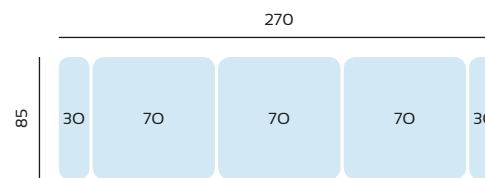

SERIE TEJIDO	OFERTA	SERIE A	SERIE B	SERIE C
CHAISLONGUE 3 MTRS	840	924	1092	1176

SERIE TEJIDO	OFERTA	SERIE A	SERIE B	SERIE C
CHAISLONGUE 2,7 MTRS	820	902	1066	1148

SERIE TEJIDO	OFERTA	SERIE A	SERIE B	SERIE C
CHAISLONGUE 2,4 MTRS	800	880	1040	1120

SERIE TEJIDO	OFERTA	SERIE A	SERIE B	SERIE C
MAXI SOFA 3 MTRS	806	886	1048	1128

SERIE TEJIDO	OFERTA	SERIE A	SERIE B	SERIE C
MAXI SOFA 2,7 MTRS	788	866	1024	1104

SERIE TEJIDO	OFERTA	SERIE A	SERIE B	SERIE C
MAXI SOFA 2,4 MTRS	768	844	998	1076

SERIE TEJIDO	OFERTA	SERIE A	SERIE B	SERIE C
SOFA 2,2 MTRS	546	600	710	764

SERIE TEJIDO	OFERTA	SERIE A	SERIE B	SERIE C
SOFA 2 MTRS	534	588	694	748

SERIE TEJIDO	OFERTA	SERIE A	SERIE B	SERIE C
SOFA 1,8 MTRS	520	572	676	728